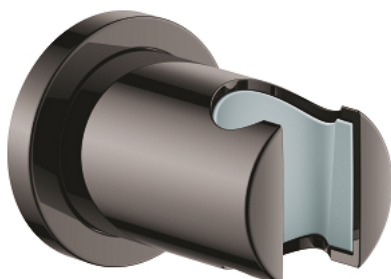

27 074 A00 RAINSHOWER UCHWYT PRYSZNICOWY ŚCIENNY

OPIS PRODUKTU

- Colour: hard graphite
- nieprzystawialny
- z okrągłą rozetą
- GROHE LongLife trwała powłoka