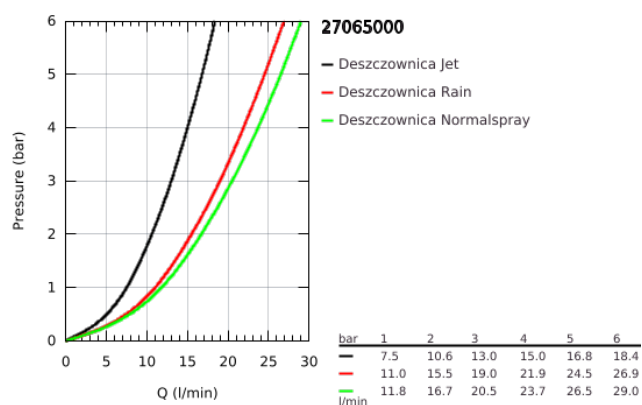

27 065 000 RELEXA 100 TRIO DESZCZOWNICA 3 STRUMIENIOWA

OPIS PRODUKTU

- Colour: chrom
- rodzaje strumieni: Normal/Jet/Rain
- przegub kulowy
- regulowany kąt nachylenia
- gwint przyłącza z założoną uszczelką
- GROHE DreamSpray perfekcyjny natrysk
- GROHE LongLife trwała powłoka
- GROHE SpeedClean system przeciw osadom wapiennym
- Inner WaterGuide wewnętrzna izolacja chroniąca powierzchnię przed nagrzewaniem
- min. rekomendowane ciśnienie 1,0 bar

27 065 000 RELEXA 100 TRIO DESZCZOWNICA 3 STRUMIENIOWA

ELEMENTY ZAMIENNE, grudnia 2005 – now

1: Rozeta (Numer zamówienia 45664000)

2: wkręt bez łba M6x6 (Numer zamówienia 45665000)

3: sitko (Numer zamówienia 0492200M)