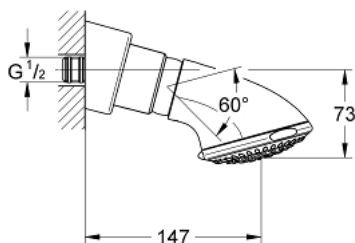

27 065 000 RELEXA 100 TRIO DESZCZOWNICA 3 STRUMIENIOWA

OPIS PRODUKTU

- Colour: chrom
- rodzaje strumieni: Normal/Jet/Rain
- przegub kulowy
- regulowany kąt nachylenia
- gwint przyłącza z założoną uszczelką
- GROHE DreamSpray perfekcyjny natrysk
- GROHE LongLife trwała powłoka
- GROHE SpeedClean system przeciw osadom wapiennym
- Inner WaterGuide wewnętrzna izolacja chroniąca powierzchnię przed nagrzewaniem
- min. rekomendowane ciśnienie 1,0 bar

27 065 000 RELEXA 100 TRIO DESZCZOWNICA 3 STRUMIENIOWA

ELEMENTY ZAMIENNE, grudnia 2005 – now

1: Rozeta (Numer zamówienia 45664000)

2: wkręt bez łba M6x6 (Numer zamówienia 45665000)

3: sitko (Numer zamówienia 0492200M)