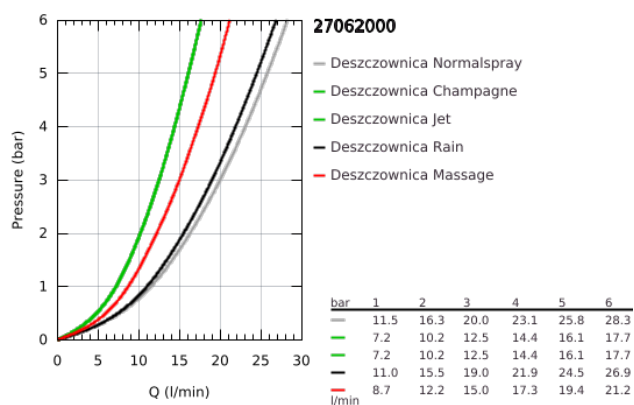

27 062 000 RELEXA 100 FIVE PRYSZNIC GÓRNY, 5 STRUMIENI

OPIS PRODUKTU

- Colour: chrom
- rodzaje strumieni: Normal/Jet/Rain/Massage/Champagne
- maksymalne natężenie przepływu (przy 3 barach): 20 l/min
- przegub kulowy
- regulowany kąt nachylenia
- gwint przyłącza z założoną uszczelką
- GROHE DreamSpray perfekcyjny natrysk
- GROHE LongLife trwała powłoka
- GROHE SpeedClean system przeciw osadom wapiennym
- Inner WaterGuide wewnętrzna izolacja chroniąca powierzchnię przed nagrzewaniem
- minimalny przepływ 7,5 l/min
- min. rekomendowane ciśnienie 1,0 bar

27 062 000 RELEXA 100 FIVE PRYSZNIC GÓRNY, 5 STRUMIENI

ELEMENTY ZAMIENNE, grudnia 2005 – now

1: Rozeta (Numer zamówienia 45664000)

2: wkręt bez łba M6x6 (Numer zamówienia 45665000)

3: sitko (Numer zamówienia 0492200M)