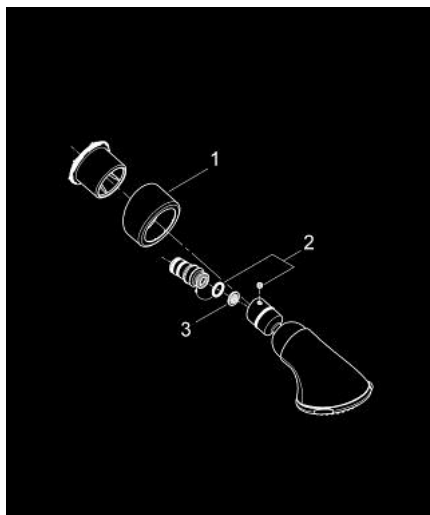

27 062 000 RELEXA 100 FIVE PRYSZNIC GÓRNY, 5 STRUMIENI

OPIS PRODUKTU

- Colour: chrom
- rodzaje strumieni: Normal/Jet/Rain/Massage/Champagne
- maksymalne natężenie przepływu (przy 3 barach): 20 l/min
- przegub kulowy
- regulowany kąt nachylenia
- gwint przyłącza z założoną uszczelką
- GROHE DreamSpray perfekcyjny natrysk
- GROHE LongLife trwała powłoka
- GROHE SpeedClean system przeciw osadom wapiennym
- Inner WaterGuide wewnętrzna izolacja chroniąca powierzchnię przed nagrzewaniem
- minimalny przepływ 7,5 l/min
- min. rekomendowane ciśnienie 1,0 bar

27 062 000 RELEXA 100 FIVE PRYSZNIC GÓRNY, 5 STRUMIENI

ELEMENTY ZAMIENNE, grudnia 2005 – now

1: Rozeta (Numer zamówienia 45664000)

2: wkręt bez łba M6x6 (Numer zamówienia 45665000)

3: sitko (Numer zamówienia 0492200M)