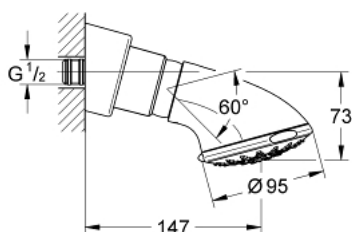

27 062 000 RELEXA 100 FIVE PRYSZNIC GÓRNY, 5 STRUMIENI

OPIS PRODUKTU

- Colour: chrom
- rodzaje strumieni: Normal/Jet/Rain/Massage/Champagne
- maksymalne natężenie przepływu (przy 3 barach): 20 l/min
- przegub kulowy
- regulowany kąt nachylenia
- gwint przyłącza z założoną uszczelką
- GROHE DreamSpray perfekcyjny natrysk
- GROHE LongLife trwała powłoka
- GROHE SpeedClean system przeciw osadom wapiennym
- Inner WaterGuide wewnętrzna izolacja chroniąca powierzchnię przed nagrzewaniem
- minimalny przepływ 7,5 l/min
- min. rekomendowane ciśnienie 1,0 bar

27 062 000 RELEXA 100 FIVE PRYSZNIC GÓRNY, 5 STRUMIENI

ELEMENTY ZAMIENNE, grudnia 2005 – now

1: Rozeta (Numer zamówienia 45664000)

2: wkręt bez łba M6x6 (Numer zamówienia 45665000)

3: sitko (Numer zamówienia 0492200M)