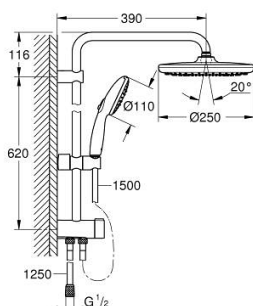

### OPIS PRODUKTU

- Colour: matte black
- elementy składowe:
  - poziome ramię prysznicowe 390 mm
  - przełącznik pomiędzy prysznicem ręcznym a deszczownicą
  - deszczownica Tempesta 250
  - maksymalne natężenie przepływu (przy 3 barach): 7,9 l/min
  - deszczownica z czarną tarczą
  - z przegubem kulowym, kąt obrotu  $\pm 10^\circ$
  - słuchawka prysznicowa Tempesta 110
  - strumień Rain, Jet, Massage
  - maksymalne natężenie przepływu (przy 3 barach): 7,4 l/min
  - regulowany uchwyt prysznicowy
  - odległość między przełącznikiem a górnym uchwytem: 620 mm
  - wąż prysznicowy Relaxflex 1500 mm 1/2" x 1/2"
  - wąż prysznicowy Relaxflex 1250 mm 1/2" x 1/2"
  - elastyczna instalacja: przyłącze wody 1/2" z węzłem 1250 mm
  - maksymalne natężenie przepływu w systemie (przy 3 barach): 7,9 l/min
  - GROHE EcoJoy mniejsze zużycie wody
  - GROHE SmartSwitch intuicyjny i łatwy przełącznik ułatwia wybór preferowanego strumienia wody
  - GROHE DreamSpray perfekcyjny natrysk
  - ShockProof silikonowy pierścień chroniący słuchawkę w razie upadku
  - GROHE SpeedClean system przeciw osadom wapiennym
  - Inner WaterGuide wewnętrzna izolacja chroniąca powierzchnię przed nagrzewaniem
  - przystosowany do podgrzewaczy przepływowych o mocy min. 18 kW
  - minimalny przepływ 5 l/min
  - min. rekomendowane ciśnienie 1,0 bar
- Wariant produktu: Professional