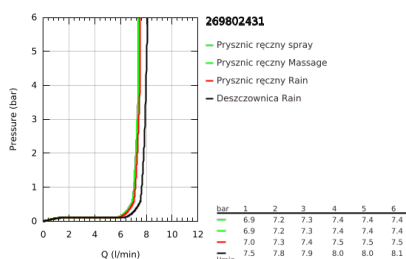

### OPIS PRODUKTU

- Colour: matte black
- elementy składowe:
  - poziome ramię prysznicowe 390 mm
  - przełącznik pomiędzy prysznicem ręcznym a deszczownicą
  - deszczownica Tempesta 250
  - maksymalne natężenie przepływu (przy 3 barach): 7,9 l/min
  - deszczownica z czarną tarczą
  - z przegubem kulowym, kąt obrotu  $\pm 10^\circ$
  - słuchawka prysznicowa Tempesta 110
  - strumień Rain, Jet, Massage
  - maksymalne natężenie przepływu (przy 3 barach): 7,4 l/min
  - regulowany uchwyt prysznicowy
  - odległość między przełącznikiem a górnym uchwytem: 620 mm
  - wąż prysznicowy Relaxflex 1500 mm 1/2" x 1/2"
  - wąż prysznicowy Relaxflex 1250 mm 1/2" x 1/2"
  - elastyczna instalacja: przyłącze wody 1/2" z węzłem 1250 mm
  - maksymalne natężenie przepływu w systemie (przy 3 barach): 7,9 l/min
  - GROHE EcoJoy mniejsze zużycie wody
  - GROHE SmartSwitch intuicyjny i łatwy przełącznik ułatwia wybór preferowanego strumienia wody
  - GROHE DreamSpray perfekcyjny natrysk
  - ShockProof silikonowy pierścień chroniący słuchawkę w razie upadku
  - GROHE SpeedClean system przeciw osadom wapiennym
  - Inner WaterGuide wewnętrzna izolacja chroniąca powierzchnię przed nagrzewaniem
  - przystosowany do podgrzewaczy przepływowych o mocy min. 18 kW
  - minimalny przepływ 5 l/min
  - min. rekomendowane ciśnienie 1,0 bar
- Wariant produktu: Professional