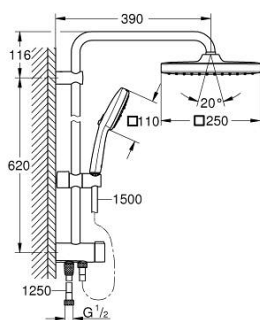

26 977 243 1 TEMPESTA SYSTEM 250 CUBE SYSTEM PRYSZNICOWY Z PRZEŁĄCZNIKIEM DO MONTAŻU ŚCIENNEGO

OPIS PRODUKTU

- Colour: matte black
- elementy składowe:
 - poziome ramię prysznicowe 390 mm
 - przełącznik pomiędzy prysznicem ręcznym a deszczownicą
 - deszczownica Tempesta 250 Cube
 - maksymalne natężenie przepływu (przy 3 barach): 7,9 l/min
 - deszczownica z czarną tarczą
 - z przegubem kulowym, kąt obrotu $\pm 10^\circ$
 - słuchawka prysznicowa Tempesta Cube 110
 - strumień Rain, Jet, Massage
 - maksymalne natężenie przepływu (przy 3 barach): 7,4 l/min
 - regulowany uchwyt prysznicowy
 - odległość między przełącznikiem a górnym uchwytem: 620 mm
 - wąż prysznicowy Relaxflex 1500 mm 1/2" x 1/2"
 - wąż prysznicowy Relaxflex 1250 mm 1/2" x 1/2"
 - elastyczna instalacja: przyłącze wody 1/2" z węzłem 1250 mm
 - maksymalne natężenie przepływu w systemie (przy 3 barach): 7,9 l/min
 - GROHE EcoJoy mniejsze zużycie wody
 - GROHE SmartSwitch intuicyjny i łatwy przełącznik ułatwia wybór preferowanego strumienia wody
 - GROHE DreamSpray perfekcyjny natrysk
 - ShockProof silikonowy pierścień chroniący słuchawkę w razie upadku
 - GROHE SpeedClean system przeciw osadom wapiennym
 - Inner WaterGuide wewnętrzna izolacja chroniąca powierzchnię przed nagrzewaniem
 - przystosowany do podgrzewaczy przepływowych o mocy min. 18 kW
 - minimalny przepływ 5 l/min
 - min. rekomendowane ciśnienie 1,0 bar
- Wariant produktu: Professional