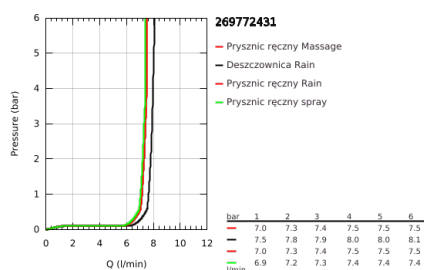

26 977 243 1 TEMPESTA SYSTEM 250 CUBE SYSTEM PRYSZNICOWY Z PRZEŁĄCZNIKIEM DO MONTAŻU ŚCIENNEGO

OPIS PRODUKTU

- Colour: matte black
- elementy składowe:
 - poziome ramię prysznicowe 390 mm
 - przełącznik pomiędzy prysznicem ręcznym a deszczownicą
 - deszczownica Tempesta 250 Cube
 - maksymalne natężenie przepływu (przy 3 barach): 7,9 l/min
 - deszczownica z czarną tarczą
 - z przegubem kulowym, kąt obrotu $\pm 10^\circ$
 - słuchawka prysznicowa Tempesta Cube 110
 - strumień Rain, Jet, Massage
 - maksymalne natężenie przepływu (przy 3 barach): 7,4 l/min
 - regulowany uchwyt prysznicowy
 - odległość między przełącznikiem a górnym uchwytem: 620 mm
 - wąż prysznicowy Relaxflex 1500 mm 1/2" x 1/2"
 - wąż prysznicowy Relaxflex 1250 mm 1/2" x 1/2"
 - elastyczna instalacja: przyłącze wody 1/2" z węzłem 1250 mm
 - maksymalne natężenie przepływu w systemie (przy 3 barach): 7,9 l/min
 - GROHE EcoJoy mniejsze zużycie wody
 - GROHE SmartSwitch intuicyjny i łatwy przełącznik ułatwia wybór preferowanego strumienia wody
 - GROHE DreamSpray perfekcyjny natrysk
 - ShockProof silikonowy pierścień chroniący słuchawkę w razie upadku
 - GROHE SpeedClean system przeciw osadom wapiennym
 - Inner WaterGuide wewnętrzna izolacja chroniąca powierzchnię przed nagrzewaniem
 - przystosowany do podgrzewaczy przepływowych o mocy min. 18 kW
 - minimalny przepływ 5 l/min
 - min. rekomendowane ciśnienie 1,0 bar
- Wariant produktu: Professional