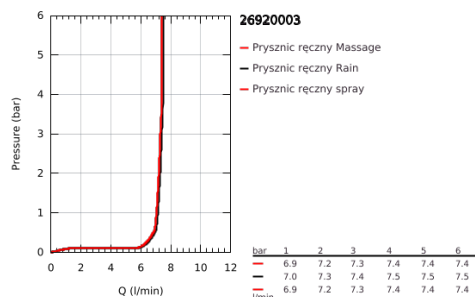

26 920 003 TEMPESTA 110 ZESTAW PRYSZNICOWY

OPIS PRODUKTU

- Colour: chrom
- elementy składowe:
 - słuchawka prysznicowa Tempesta (28 419)
 - maksymalne natężenie przepływu (przy 3 barach): 7,4 l/min
 - uchwyt ścienny Tempesta, nieregulowany (28 605)
 - wąż prysznicowy Relaxflex 1500 mm (28 151)
- GROHE EcoJoy mniejsze zużycie wody
- GROHE SmartSwitch intuicyjny i łatwy przełącznik ułatwia wybór preferowanego strumienia wody
- GROHE DreamSpray perfekcyjny natrysk
- GROHE LongLife trwała powłoka
- GROHE SpeedClean system przeciw osadom wapiennym
- Inner WaterGuide wewnętrzna izolacja chroniąca powierzchnię przed nagrzewaniem
- ShockProof silikonowy pierścień chroniący słuchawkę w razie upadku
- min. rekomendowane ciśnienie 1,0 bar
- nadaje się do podgrzewaczy przepływowych
- Wariant produktu: Professional