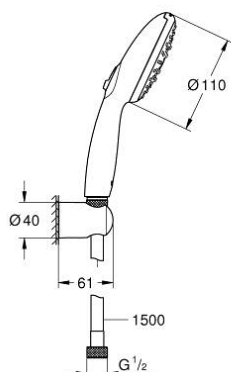

26 920 003 TEMPESTA 110 ZESTAW PRYSZNICOWY

OPIS PRODUKTU

- Colour: chrom
- elementy składowe:
 - słuchawka prysznicowa Tempesta (28 419)
 - maksymalne natężenie przepływu (przy 3 barach): 7,4 l/min
 - uchwyt ścienny Tempesta, nieregulowany (28 605)
 - wąż prysznicowy Relaxflex 1500 mm (28 151)
- GROHE EcoJoy mniejsze zużycie wody
- GROHE SmartSwitch intuicyjny i łatwy przełącznik ułatwia wybór preferowanego strumienia wody
- GROHE DreamSpray perfekcyjny natrysk
- GROHE LongLife trwała powłoka
- GROHE SpeedClean system przeciw osadom wapiennym
- Inner WaterGuide wewnętrzna izolacja chroniąca powierzchnię przed nagrzewaniem
- ShockProof silikonowy pierścień chroniący słuchawkę w razie upadku
- min. rekomendowane ciśnienie 1,0 bar
- nadaje się do podgrzewaczy przepływowych
- Wariant produktu: Professional

26 920 003 TEMPESTA 110 ZESTAW PRYSZNICOWY

ELEMENTY ZAMIENNE, listopada 2021 – now

1: sitko (Numer zamówienia 0700200M)