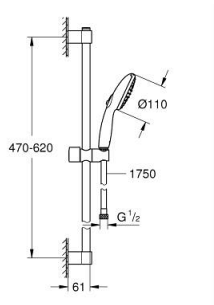

26 915 243 3 TEMPESTA 110 ZESTAW Z DRAŻKIEM PRYSZNICOWYM, 2 STRUMIENIE

OPIS PRODUKTU

- Colour: matte black
- elementy składowe:
 - Tempesta 110 słuchawka prysznicowa (26 912)
 - drążek prysznicowy, 600 mm (27 523)
 - wąż prysznicowy 1750 mm 1/2" x 1/2" (28 388)
- GROHE EcoJoy mniejsze zużycie wody
- GROHE SmartSwitch intuicyjny i łatwy przełącznik ułatwia wybór preferowanego strumienia wody
- GROHE DreamSpray perfekcyjny natrysk
- Flexible Installation - (regulowana wysokość górnego mocowania drążka)
- regulowany uchwyt do słuchawki prysznicowej (obracany i przesuwny)
- GROHE SpeedClean system przeciw osadom wapiennym
- Inner WaterGuide wewnętrzna izolacja chroniąca powierzchnię przed nagrzewaniem
- ShockProof silikonowy pierścień chroniący słuchawkę w razie upadku
- maksymalne natężenie przepływu w systemie (przy 3 barach): 6,9 l/min
- min. rekomendowane ciśnienie 1,0 bar
- nadaje się do podgrzewaczy przepływowych
- Wariant produktu: Professional

26 915 243 3 TEMPESTA 110 ZESTAW Z DRĄŻKIEM PRYSZNICOWYM, 2 STRUMIENIE

ELEMENTY ZAMIENNE, lutego 2023 – now

1: mocowanie drążka prysznicowego (Numer zamówienia 486072430)

2: Ślizgacz (Numer zamówienia 486092430)

3: mocowanie drążka prysznicowego (Numer zamówienia 486082430)

4: sitko (Numer zamówienia 0700200M)

5: Podkładka wyrównująca (Numer zamówienia 48543001)*

Aksesoria opcjonalne