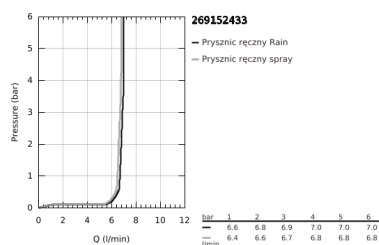

26 915 243 3 TEMPESTA 110 ZESTAW Z DRAŻKIEM PRYSZNICOWYM, 2 STRUMIENIE

OPIS PRODUKTU

- Colour: matte black
- elementy składowe:
 - Tempesta 110 słuchawka prysznicowa (26 912)
 - drążek prysznicowy, 600 mm (27 523)
 - wąż prysznicowy 1750 mm 1/2" x 1/2" (28 388)
- GROHE EcoJoy mniejsze zużycie wody
- GROHE SmartSwitch intuicyjny i łatwy przełącznik ułatwia wybór preferowanego strumienia wody
- GROHE DreamSpray perfekcyjny natrysk
- Flexible Installation - (regulowana wysokość górnego mocowania drążka)
- regulowany uchwyt do słuchawki prysznicowej (obracany i przesuwny)
- GROHE SpeedClean system przeciw osadom wapiennym
- Inner WaterGuide wewnętrzna izolacja chroniąca powierzchnię przed nagrzewaniem
- ShockProof silikonowy pierścień chroniący słuchawkę w razie upadku
- maksymalne natężenie przepływu w systemie (przy 3 barach): 6,9 l/min
- min. rekomendowane ciśnienie 1,0 bar
- nadaje się do podgrzewaczy przepływowych
- Wariant produktu: Professional