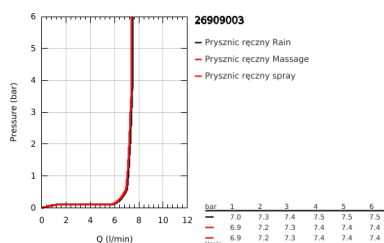

26 909 003 TEMPESTA CUBE 110 ZESTAW Z DRAŻKIEM PRYSZNICOWYM, 3 STRUMIENIE

OPIS PRODUKTU

- Colour: chrom
- elementy składowe:
 - słuchawka prysznicowa Tempesta Cube 110 (27 574)
 - strumień Jet/Rain/Massage
 - maksymalne natężenie przepływu (przy 3 barach): 7,4 l/min
 - drążek prysznicowy, 900 mm (27 524 000)
 - wąż prysznicowy Relaxflex 1750 mm 1/2" x 1/2" (28 154)
 - GROHE EcoJoy mniejsze zużycie wody
 - GROHE SmartSwitch intuicyjny i łatwy przełącznik ułatwia wybór preferowanego strumienia wody
 - GROHE DreamSpray perfekcyjny natrysk
 - GROHE LongLife trwała powłoka
 - Flexible Installation - (regulowana wysokość górnego mocowania drążka)
 - regulowany uchwyt do słuchawki prysznicowej (obracany i przesuwany)
 - GROHE SpeedClean system przeciw osadom wapiennym
 - Inner WaterGuide wewnętrzna izolacja chroniąca powierzchnię przed nagrzewaniem
 - ShockProof silikonowy pierścień chroniący słuchawkę w razie upadku
 - min. rekomendowane ciśnienie 1,0 bar
 - nadaje się do podgrzewaczy przepływowych
- Wariant produktu: Professional