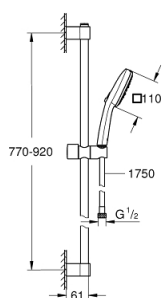

26 909 003 TEMPESTA CUBE 110 ZESTAW Z DRAŻKIEM PRYSZNICOWYM, 3 STRUMIENIE

OPIS PRODUKTU

- Colour: chrom
- elementy składowe:
 - słuchawka prysznicowa Tempesta Cube 110 (27 574)
 - strumień Jet/Rain/Massage
 - maksymalne natężenie przepływu (przy 3 barach): 7,4 l/min
 - drążek prysznicowy, 900 mm (27 524 000)
 - wąż prysznicowy Relaxflex 1750 mm 1/2" x 1/2" (28 154)
 - GROHE EcoJoy mniejsze zużycie wody
 - GROHE SmartSwitch intuicyjny i łatwy przełącznik ułatwia wybór preferowanego strumienia wody
 - GROHE DreamSpray perfekcyjny natrysk
 - GROHE LongLife trwała powłoka
 - Flexible Installation - (regulowana wysokość górnego mocowania drążka)
 - regulowany uchwyt do słuchawki prysznicowej (obracany i przesuwany)
 - GROHE SpeedClean system przeciw osadom wapiennym
 - Inner WaterGuide wewnętrzna izolacja chroniąca powierzchnię przed nagrzewaniem
 - ShockProof silikonowy pierścień chroniący słuchawkę w razie upadku
 - min. rekomendowane ciśnienie 1,0 bar
 - nadaje się do podgrzewaczy przepływowych
- Wariant produktu: Professional

26 909 003 TEMPESTA CUBE 110 ZESTAW Z DRAŻKIEM PRYSZNICOWYM, 3 STRUMIENIE

ELEMENTY ZAMIENNE, listopada 2021 – now

1: mocowanie drążka prysznicowego (Numer zamówienia 48607000)

2: Ślizgacz (Numer zamówienia 48609000)

3: mocowanie drążka prysznicowego (Numer zamówienia 48608000)

4: sitko (Numer zamówienia 0700200M)

5: Podkładka wyrównująca (Numer zamówienia 48543001)*

Aksesoria opcjonalne