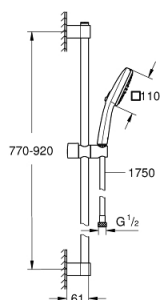

## 26 908 243 3 TEMPESTA CUBE 110 ZESTAW Z DRAŻKIEM PRYSZNICOWYM, 2 STRUMIENIE

### OPIS PRODUKTU

- Colour: matte black
- elementy składowe:
  - słuchawka prysznicowa Tempesta Cube 110 (26 746)
  - strumień Rain, Jet
  - maksymalne natężenie przepływu (przy 3 barach): 7,4 l/min
  - drążek prysznicowy, 900 mm (27 524 000)
  - wąż prysznicowy 1750 mm 1/2" x 1/2" (28 388)
- GROHE EcoJoy mniejsze zużycie wody
- GROHE SmartSwitch intuicyjny i łatwy przełącznik ułatwia wybór preferowanego strumienia wody
- GROHE DreamSpray perfekcyjny natrysk
- Flexible Installation - (regulowana wysokość górnego mocowania drążka)
- regulowany uchwyt do słuchawki prysznicowej (obracany i przesuwany)
- GROHE SpeedClean system przeciw osadom wapiennym
- Inner WaterGuide wewnętrzna izolacja chroniąca powierzchnię przed nagrzewaniem
- ShockProof silikonowy pierścień chroniący słuchawkę w razie upadku
- min. rekomendowane ciśnienie 1,0 bar
- nadaje się do podgrzewaczy przepływowych
- Wariant produktu: Professional