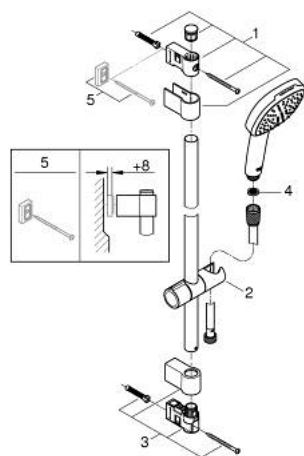

26 908 243 3 TEMPESTA CUBE 110 ZESTAW Z DRAŻKIEM PRYSZNICOWYM, 2 STRUMIENIE

ELEMENTY ZAMIENNE, lutego 2023 – now

1: mocowanie drążka prysznicowego (Numer zamówienia 486072430)

2: Ślizgacz (Numer zamówienia 486092430)

3: mocowanie drążka prysznicowego (Numer zamówienia 486082430)

4: sitko (Numer zamówienia 0700200M)

5: Podkładka wyrównująca (Numer zamówienia 48543001)*

Aksesoria opcjonalne