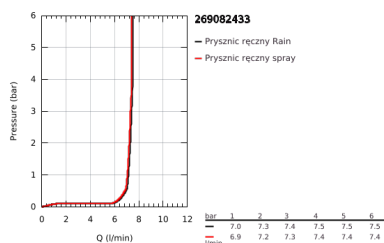

### OPIS PRODUKTU

- Colour: matte black
- elementy składowe:
  - słuchawka prysznicowa Tempesta Cube 110 (26 746)
  - strumień Rain, Jet
  - maksymalne natężenie przepływu (przy 3 barach): 7,4 l/min
  - drążek prysznicowy, 900 mm (27 524 000)
  - wąż prysznicowy 1750 mm 1/2" x 1/2" (28 388)
- GROHE EcoJoy mniejsze zużycie wody
- GROHE SmartSwitch intuicyjny i łatwy przełącznik ułatwia wybór preferowanego strumienia wody
- GROHE DreamSpray perfekcyjny natrysk
- Flexible Installation - (regulowana wysokość górnego mocowania drążka)
- regulowany uchwyt do słuchawki prysznicowej (obracany i przesuwany)
- GROHE SpeedClean system przeciw osadom wapiennym
- Inner WaterGuide wewnętrzna izolacja chroniąca powierzchnię przed nagrzewaniem
- ShockProof silikonowy pierścień chroniący słuchawkę w razie upadku
- min. rekomendowane ciśnienie 1,0 bar
- nadaje się do podgrzewaczy przepływowych
- Wariant produktu: Professional