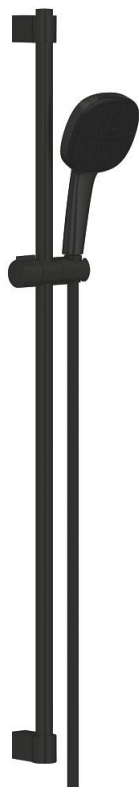

## 26 908 243 3 TEMPESTA CUBE 110 ZESTAW Z DRAŻKIEM PRYSZNICOWYM, 2 STRUMIENIE

### OPIS PRODUKTU

- Colour: matte black
- elementy składowe:
  - słuchawka prysznicowa Tempesta Cube 110 (26 746)
  - strumień Rain, Jet
  - maksymalne natężenie przepływu (przy 3 barach): 7,4 l/min
  - drążek prysznicowy, 900 mm (27 524 000)
  - wąż prysznicowy 1750 mm 1/2" x 1/2" (28 388)
- GROHE EcoJoy mniejsze zużycie wody
- GROHE SmartSwitch intuicyjny i łatwy przełącznik ułatwia wybór preferowanego strumienia wody
- GROHE DreamSpray perfekcyjny natrysk
- Flexible Installation - (regulowana wysokość górnego mocowania drążka)
- regulowany uchwyt do słuchawki prysznicowej (obracany i przesuwany)
- GROHE SpeedClean system przeciw osadom wapiennym
- Inner WaterGuide wewnętrzna izolacja chroniąca powierzchnię przed nagrzewaniem
- ShockProof silikonowy pierścień chroniący słuchawkę w razie upadku
- min. rekomendowane ciśnienie 1,0 bar
- nadaje się do podgrzewaczy przepływowych
- Wariant produktu: Professional

### ELEMENTY ZAMIENNE, lutego 2023 – now

1: mocowanie drążka prysznicowego (Numer zamówienia 486072430)

2: Ślizgacz (Numer zamówienia 486092430)

3: mocowanie drążka prysznicowego (Numer zamówienia 486082430)