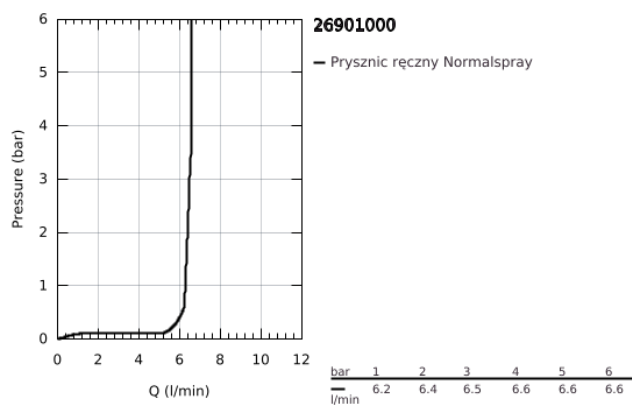

26 901 000 GRANDERA STICK ZESTAW PRYSZNICOWY