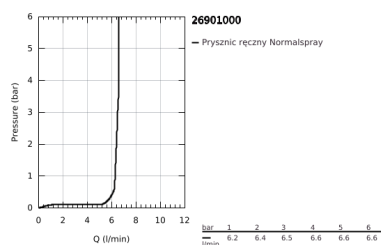

26 901 000 GRANDERA STICK ZESTAW PRYSZNICOWY

OPIS PRODUKTU

- Colour: chrom
- elementy składowe:
 - słuchawka prysznicowa (26 852 xx0)
 - maksymalne natężenie przepływu (przy 3 barach): 7,6 l/min
 - uchwyt ścienny (26 896 xx0)
 - wąż prysznicowy RotaFlex Metal Long-Life TwistStop 1500 mm (28 417)
 - GROHE DreamSpray perfekcyjny natrysk
 - Inner WaterGuide wewnętrzna izolacja chroniąca powierzchnię przed nagrzewaniem
 - GROHE CoolTouch brak ryzyka oparzeń o gorące powierzchnie
 - GROHE LongLife trwała powłoka
 - GROHE SpeedClean system przeciw osadom wapiennym
 - nadaje się do podgrzewaczy przepływowych
 - min. rekomendowane ciśnienie 1,0 bar