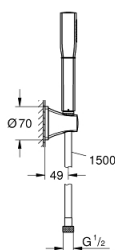

26 901 000 GRANDERA STICK ZESTAW PRYSZNICOWY

OPIS PRODUKTU

- Colour: chrom
- elementy składowe:
 - słuchawka prysznicowa (26 852 xx0)
 - maksymalne natężenie przepływu (przy 3 barach): 7,6 l/min
 - uchwyt ścienny (26 896 xx0)
 - wąż prysznicowy RotaFlex Metal Long-Life TwistStop 1500 mm (28 417)
 - GROHE DreamSpray perfekcyjny natrysk
 - Inner WaterGuide wewnętrzna izolacja chroniąca powierzchnię przed nagrzewaniem
 - GROHE CoolTouch brak ryzyka oparzeń o gorące powierzchnie
 - GROHE LongLife trwała powłoka
 - GROHE SpeedClean system przeciw osadom wapiennym
 - nadaje się do podgrzewaczy przepływowych
 - min. rekomendowane ciśnienie 1,0 bar

26 901 000 GRANDERA STICK ZESTAW PRYSZNICOWY

26 901 000 GRANDERA STICK ZESTAW PRYSZNICOWY

ELEMENTY ZAMIENNE, października 2021 – now

1: sitko (Numer zamówienia 0700200M)