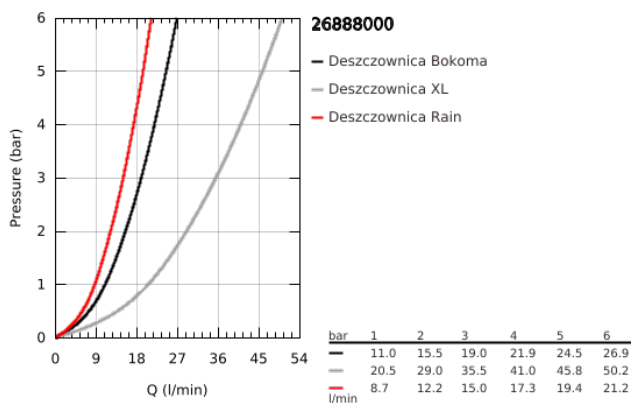

26 888 000 RAINSHOWER AQUA 15" DESZCZOWNICA SUFITOWA 3 STRUMIENIE

OPIS PRODUKTU

- Colour: chrom
- rodzaje strumieni: Rain, Bokoma Spray, Kaskada
- wymiary: 381 mm szer. x 17 mm wys. x 456 mm dł.
- materiał: metal
- GROHE DreamSpray perfekcyjny natrysk
- GROHE LongLife trwała powłoka
- szeroki strumień GROHE XL Waterfall
- GROHE SpeedClean system przeciw osadom wapiennym
- przepływy przy ciśnieniu 3 bar:
- 1 x Rain 300 mm: ok. 15 l/min
- 1 x Kaskada; 20 l/min 2 x Kaskada: 35,5 l/min
- 4 x Bokoma Spray z możliwością regulacji kąta nachylenia w zakresie 20°; 19 l/min
- deszczownica sufitowa musi być sterowana za pomocą 3 lub 4 wyjść + 1 wyjście dla słuchawki prysznicowej; wydajność odpływu musi być odpowiednia (powyżej 53 l/min)