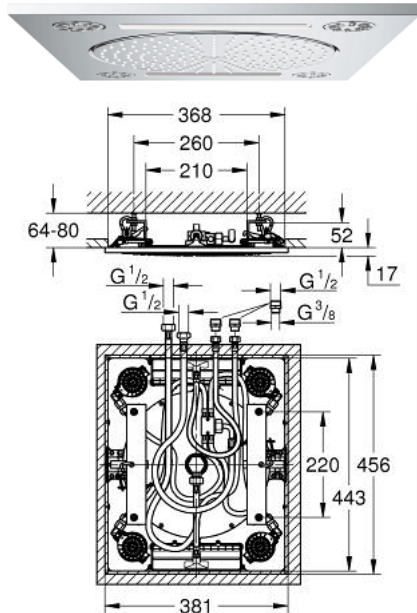

26 888 000 RAINSHOWER AQUA 15" DESZCZOWNICA SUFITOWA 3 STRUMIENIE

OPIS PRODUKTU

- Colour: chrom
- rodzaje strumieni: Rain, Bokoma Spray, Kaskada
- wymiary: 381 mm szer. x 17 mm wys. x 456 mm dł.
- materiał: metal
- GROHE DreamSpray perfekcyjny natrysk
- GROHE LongLife trwała powłoka
- szeroki strumień GROHE XL Waterfall
- GROHE SpeedClean system przeciw osadom wapiennym
- przepływy przy ciśnieniu 3 bar:
- 1 x Rain 300 mm: ok. 15 l/min
- 1 x Kaskada; 20 l/min 2 x Kaskada: 35,5 l/min
- 4 x Bokoma Spray z możliwością regulacji kąta nachylenia w zakresie 20°; 19 l/min
- deszczownica sufitowa musi być sterowana za pomocą 3 lub 4 wyjść + 1 wyjście dla słuchawki prysznicowej; wydajność odpływu musi być odpowiednia (powyżej 53 l/min)

26 888 000 RAINSHOWER AQUA 15" DESZCZOWNICA SUFITOWA 3 STRUMIENIE

ELEMENTY ZAMIENNE, października 2021 – now

1: sitko (Numer zamówienia 48007000)

2: sitko (Numer zamówienia 47135000)

3: Spray face (Numer zamówienia 48348000)