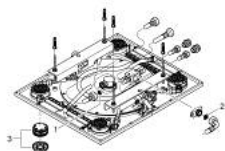

26 888 000 RAINSHOWER AQUA 15" DESZCZOWNICA SUFITOWA 3 STRUMIENIE

OPIS PRODUKTU

- Colour: chrom
- rodzaje strumieni: Rain, Bokoma Spray, Kaskada
- wymiary: 381 mm szer. x 17 mm wys. x 456 mm dł.
- materiał: metal
- GROHE DreamSpray perfekcyjny natrysk
- GROHE LongLife trwała powłoka
- szeroki strumień GROHE XL Waterfall
- GROHE SpeedClean system przeciw osadom wapiennym
- przepływy przy ciśnieniu 3 bar:
- 1 x Rain 300 mm: ok. 15 l/min
- 1 x Kaskada; 20 l/min 2 x Kaskada: 35,5 l/min
- 4 x Bokoma Spray z możliwością regulacji kąta nachylenia w zakresie 20°; 19 l/min
- deszczownica sufitowa musi być sterowana za pomocą 3 lub 4 wyjść + 1 wyjście dla słuchawki prysznicowej; wydajność odpływu musi być odpowiednia (powyżej 53 l/min)

26 888 000 RAINSHOWER AQUA 15" DESZCZOWNICA SUFITOWA 3 STRUMIENIE

ELEMENTY ZAMIENNE, października 2021 – now

1: sitko (Numer zamówienia 48007000)

2: sitko (Numer zamówienia 47135000)

3: Spray face (Numer zamówienia 48348000)