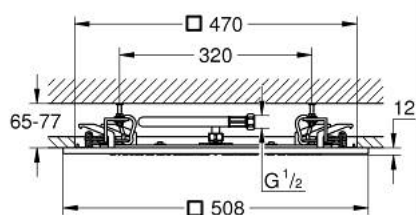

26 873 000 RAINSHOWER AQUA 20" DESZCZOWNICA SUFITOWA

OPIS PRODUKTU

- Colour: chrom
- rodzaj strumienia: Rain
- maksymalne natężenie przepływu (przy 3 barach): 9,6 l/min
- 508 x 508 mm
- materiał: metal
- gwint przyłącza 1/2"
- GROHE DreamSpray perfekcyjny natrysk
- GROHE LongLife trwała powłoka
- GROHE SpeedClean system przeciw osadom wapiennym
- nadaje się do podgrzewaczy przepływowych
- min. rekomendowane ciśnienie 1,0 bar

26 873 000 RAINSHOWER AQUA 20" DESZCZOWNICA SUFITOWA

ELEMENTY ZAMIENNE, października 2021 – now

- 1: Wąż przyłączeniowy (Numer zamówienia 07467000)
- 2: sitko (Numer zamówienia 0676800M)
- 3: uszczelka $\varnothing 18,5 \times \varnothing 12 \times 2$ (Numer zamówienia 0138900M)