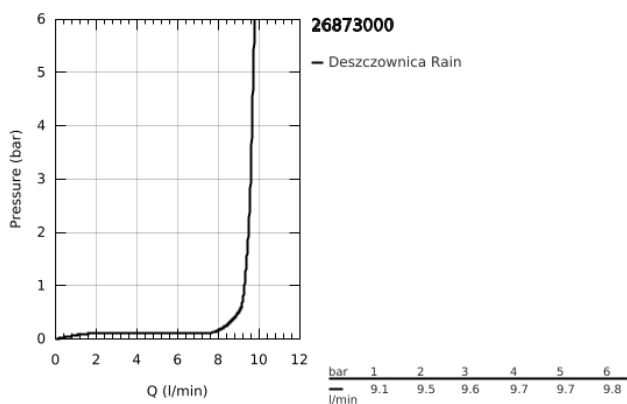

26 873 000 RAINSHOWER AQUA 20" DESZCZOWNICA SUFITOWA

OPIS PRODUKTU

- Colour: chrom
- rodzaj strumienia: Rain
- maksymalne natężenie przepływu (przy 3 barach): 9,6 l/min
- 508 x 508 mm
- materiał: metal
- gwint przyłącza 1/2"
- GROHE DreamSpray perfekcyjny natrysk
- GROHE LongLife trwała powłoka
- GROHE SpeedClean system przeciw osadom wapiennym
- nadaje się do podgrzewaczy przepływowych
- min. rekomendowane ciśnienie 1,0 bar

26 873 000 RAINSHOWER AQUA 20" DESZCZOWNICA SUFITOWA

ELEMENTY ZAMIENNE, października 2021 – now

- 1: Wąż przyłączeniowy (Numer zamówienia 07467000)
- 2: sitko (Numer zamówienia 0676800M)
- 3: uszczelka $\varnothing 18,5 \times \varnothing 12 \times 2$ (Numer zamówienia 0138900M)