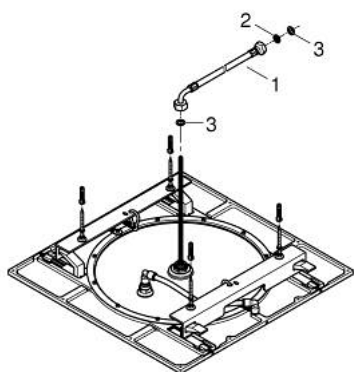

26 873 000 RAINSHOWER AQUA 20" DESZCZOWNICA SUFITOWA

OPIS PRODUKTU

- Colour: chrom
- rodzaj strumienia: Rain
- maksymalne natężenie przepływu (przy 3 barach): 9,6 l/min
- 508 x 508 mm
- materiał: metal
- gwint przyłącza 1/2"
- GROHE DreamSpray perfekcyjny natrysk
- GROHE LongLife trwała powłoka
- GROHE SpeedClean system przeciw osadom wapiennym
- nadaje się do podgrzewaczy przepływowych
- min. rekomendowane ciśnienie 1,0 bar

26 873 000 RAINSHOWER AQUA 20" DESZCZOWNICA SUFITOWA

ELEMENTY ZAMIENNE, października 2021 – now

- 1: Wąż przyłączeniowy (Numer zamówienia 07467000)
- 2: sitko (Numer zamówienia 0676800M)
- 3: uszczelka $\varnothing 18,5 \times \varnothing 12 \times 2$ (Numer zamówienia 0138900M)