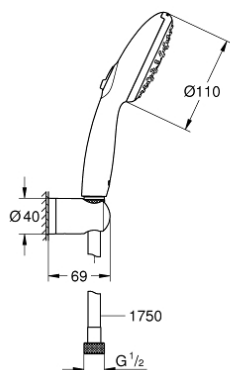

### OPIS PRODUKTU

- Colour: chrom
- elementy składowe:
  - słuchawka prysznicowa Vitalio Start 110 (26 031)
  - uchwyt prysznicowy ścienny Vitalio Universal, bez regulacji (27 958)
  - wąż prysznicowy Vitalioflex Trend 1750 mm 1/2" x 1/2" (28 742)
- GROHE EcoJoy mniejsze zużycie wody
- GROHE SmartSwitch intuicyjny i łatwy przełącznik ułatwia wybór preferowanego strumienia wody
- GROHE DreamSpray perfekcyjny natrysk
- GROHE LongLife trwała powłoka
- GROHE SpeedClean system przeciw osadom wapiennym
- Inner WaterGuide wewnętrzna izolacja chroniąca powierzchnię przed nagrzewaniem
- ShockProof silikonowy pierścień chroniący słuchawkę w razie upadku
- maksymalne natężenie przepływu (przy 3 barach): 7,4 l/min
- min. rekomendowane ciśnienie 1,0 bar
- nadaje się do podgrzewaczy przepływowych
- możliwość przykręcania (przy użyciu wkrętów i kołków) lub klejenia (GROHE QuickGlue S 41 247 000 sprzedawany osobno)
- dopuszczalne maksymalne obciążenie: 20 kg
- podana wartość ważna jest tylko dla statycznego (wolno przyłożonego) obciążenia oraz w przypadku użytkowania zgodnego z przeznaczeniem
- opakowanie z otworem
- Wariant produktu: Consumer

## 26 769 001 VITALIO START 110 ZESTAW PRYSZNICOWY

**ELEMENTY ZAMIENNE**, kwietnia 2020 – now

1: sitko (Numer zamówienia 0700200M)