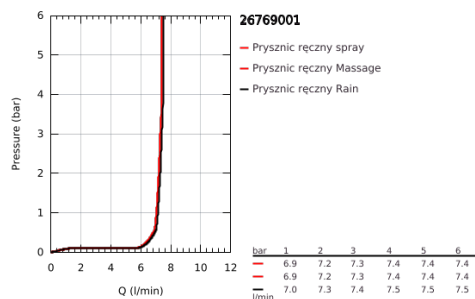

### OPIS PRODUKTU

- Colour: chrom
- elementy składowe:
  - słuchawka prysznicowa Vitalio Start 110 (26 031)
  - uchwyt prysznicowy ścienny Vitalio Universal, bez regulacji (27 958)
  - wąż prysznicowy Vitalioflex Trend 1750 mm 1/2" x 1/2" (28 742)
- GROHE EcoJoy mniejsze zużycie wody
- GROHE SmartSwitch intuicyjny i łatwy przełącznik ułatwia wybór preferowanego strumienia wody
- GROHE DreamSpray perfekcyjny natrysk
- GROHE LongLife trwała powłoka
- GROHE SpeedClean system przeciw osadom wapiennym
- Inner WaterGuide wewnętrzna izolacja chroniąca powierzchnię przed nagrzewaniem
- ShockProof silikonowy pierścień chroniący słuchawkę w razie upadku
- maksymalne natężenie przepływu (przy 3 barach): 7,4 l/min
- min. rekomendowane ciśnienie 1,0 bar
- nadaje się do podgrzewaczy przepływowych
- możliwość przykręcania (przy użyciu wkrętów i kołków) lub klejenia (GROHE QuickGlue S 41 247 000 sprzedawany osobno)
- dopuszczalne maksymalne obciążenie: 20 kg
- podana wartość ważna jest tylko dla statycznego (wolno przyłożonego) obciążenia oraz w przypadku użytkowania zgodnego z przeznaczeniem
- opakowanie z otworem
- Wariant produktu: Consumer