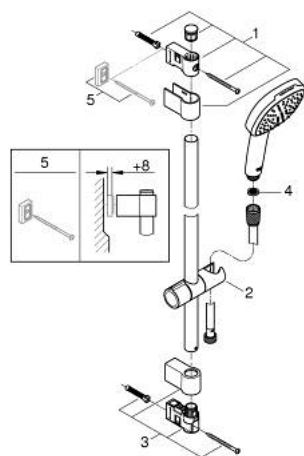

26 748 243 3 TEMPESTA CUBE 110 ZESTAW Z DRAŻKIEM PRYSZNICOWYM, 2 STRUMIENIE

OPIS PRODUKTU

- Colour: matte black
- elementy składowe:
- słuchawka prysznicowa Tempesta Cube 110 (26 746)
- strumień Rain, Jet
- maksymalne natężenie przepływu (przy 3 barach): 7,4 l/min
- drążek prysznicowy, 600 mm (27 523)
- wąż prysznicowy 1750 mm 1/2" x 1/2" (28 388)
- GROHE EcoJoy mniejsze zużycie wody
- GROHE SmartSwitch intuicyjny i łatwy przełącznik ułatwia wybór preferowanego strumienia wody
- GROHE DreamSpray perfekcyjny natrysk
- Flexible Installation - (regulowana wysokość górnego mocowania drążka)
- regulowany uchwyt do słuchawki prysznicowej (obracany i przesuwany)
- GROHE SpeedClean system przeciw osadom wapiennym
- Inner WaterGuide wewnętrzna izolacja chroniąca powierzchnię przed nagrzewaniem
- ShockProof silikonowy pierścień chroniący słuchawkę w razie upadku
- min. rekomendowane ciśnienie 1,0 bar
- nadaje się do podgrzewaczy przepływowych
- Wariant produktu: Professional

26 748 243 3 TEMPESTA CUBE 110 ZESTAW Z DRAŻKIEM PRYSZNICOWYM, 2 STRUMIENIE

ELEMENTY ZAMIENNE, lutego 2023 – now

1: mocowanie drążka prysznicowego (Numer zamówienia 486072430)

2: Ślizgacz (Numer zamówienia 486092430)

3: mocowanie drążka prysznicowego (Numer zamówienia 486082430)

4: sitko (Numer zamówienia 0700200M)

5: Podkładka wyrównująca (Numer zamówienia 48543001)*

Aksesoria opcjonalne