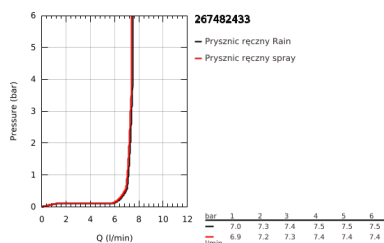

26 748 243 3 TEMPESTA CUBE 110 ZESTAW Z DRAŻKIEM PRYSZNICOWYM, 2 STRUMIENIE

OPIS PRODUKTU

- Colour: matte black
- elementy składowe:
- słuchawka prysznicowa Tempesta Cube 110 (26 746)
- strumień Rain, Jet
- maksymalne natężenie przepływu (przy 3 barach): 7,4 l/min
- drążek prysznicowy, 600 mm (27 523)
- wąż prysznicowy 1750 mm 1/2" x 1/2" (28 388)
- GROHE EcoJoy mniejsze zużycie wody
- GROHE SmartSwitch intuicyjny i łatwy przełącznik ułatwia wybór preferowanego strumienia wody
- GROHE DreamSpray perfekcyjny natrysk
- Flexible Installation - (regulowana wysokość górnego mocowania drążka)
- regulowany uchwyt do słuchawki prysznicowej (obracany i przesuwany)
- GROHE SpeedClean system przeciw osadom wapiennym
- Inner WaterGuide wewnętrzna izolacja chroniąca powierzchnię przed nagrzewaniem
- ShockProof silikonowy pierścień chroniący słuchawkę w razie upadku
- min. rekomendowane ciśnienie 1,0 bar
- nadaje się do podgrzewaczy przepływowych
- Wariant produktu: Professional