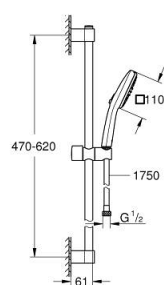

26 748 243 3 TEMPESTA CUBE 110 ZESTAW Z DRAŻKIEM PRYSZNICOWYM, 2 STRUMIENIE

OPIS PRODUKTU

- Colour: matte black
- elementy składowe:
- słuchawka prysznicowa Tempesta Cube 110 (26 746)
- strumień Rain, Jet
- maksymalne natężenie przepływu (przy 3 barach): 7,4 l/min
- drążek prysznicowy, 600 mm (27 523)
- wąż prysznicowy 1750 mm 1/2" x 1/2" (28 388)
- GROHE EcoJoy mniejsze zużycie wody
- GROHE SmartSwitch intuicyjny i łatwy przełącznik ułatwia wybór preferowanego strumienia wody
- GROHE DreamSpray perfekcyjny natrysk
- Flexible Installation - (regulowana wysokość górnego mocowania drążka)
- regulowany uchwyt do słuchawki prysznicowej (obracany i przesuwany)
- GROHE SpeedClean system przeciw osadom wapiennym
- Inner WaterGuide wewnętrzna izolacja chroniąca powierzchnię przed nagrzewaniem
- ShockProof silikonowy pierścień chroniący słuchawkę w razie upadku
- min. rekomendowane ciśnienie 1,0 bar
- nadaje się do podgrzewaczy przepływowych
- Wariant produktu: Professional

26 748 243 3 TEMPESTA CUBE 110 ZESTAW Z DRAŻKIEM PRYSZNICOWYM, 2 STRUMIENIE

ELEMENTY ZAMIENNE, lutego 2023 – now

1: mocowanie drążka prysznicowego (Numer zamówienia 486072430)

2: Ślizgacz (Numer zamówienia 486092430)

3: mocowanie drążka prysznicowego (Numer zamówienia 486082430)

4: sitko (Numer zamówienia 0700200M)

5: Podkładka wyrównująca (Numer zamówienia 48543001)*

Aksesoria opcjonalne