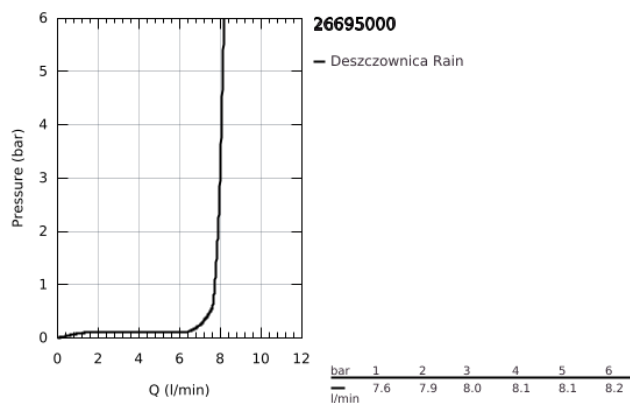

26 695 000 VITALIO COMFORT 250 PRYSZNIC GÓRNY, JEDNOSTRUMIENIOWY

OPIS PRODUKTU

- Colour: chrom
- rodzaj strumienia: Rain
- maksymalne natężenie przepływu w systemie (przy 3 barach): 8,5 l/min
- 250 mm x 250 mm
- biały wierzch deszczownicy
- obrotowe złącze kulowe $\pm 10^\circ$
- gwint przyłącza 1/2"
- GROHE EcoJoy mniejsze zużycie wody
- GROHE DreamSpray perfekcyjny natrysk
- GROHE LongLife trwała powłoka
- GROHE SpeedClean system przeciw osadom wapiennym
- Inner WaterGuide wewnętrzna izolacja chroniąca powierzchnię przed nagrzewaniem
- nadaje się do podgrzewaczy przepływowych
- min. rekomendowane ciśnienie 1,0 bar
- Wariant produktu: Consumer

26 695 000 **VITALIO COMFORT 250 PRYSZNIC GÓRNY, JEDNOSTRUMIENIOWY**

ELEMENTY ZAMIENNE, lutego 2019 – now

1: uszczelka $\varnothing 18,5 \times \varnothing 12 \times 2$ (Numer zamówienia 0138900M)

2: sitko (Numer zamówienia 48007000)