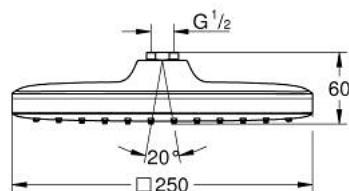

26 695 000 VITALIO COMFORT 250 PRYSZNIC GÓRNY, JEDNOSTRUMIENIOWY

OPIS PRODUKTU

- Colour: chrom
- rodzaj strumienia: Rain
- maksymalne natężenie przepływu w systemie (przy 3 barach): 8,5 l/min
- 250 mm x 250 mm
- biały wierzch deszczownicy
- obrotowe złącze kulowe $\pm 10^\circ$
- gwint przyłącza 1/2"
- GROHE EcoJoy mniejsze zużycie wody
- GROHE DreamSpray perfekcyjny natrysk
- GROHE LongLife trwała powłoka
- GROHE SpeedClean system przeciw osadom wapiennym
- Inner WaterGuide wewnętrzna izolacja chroniąca powierzchnię przed nagrzewaniem
- nadaje się do podgrzewaczy przepływowych
- min. rekomendowane ciśnienie 1,0 bar
- Wariant produktu: Consumer

26 695 000 **VITALIO COMFORT 250 PRYSZNIC GÓRNY, JEDNOSTRUMIENIOWY**

ELEMENTY ZAMIENNE, lutego 2019 – now

1: uszczelka $\varnothing 18,5 \times \varnothing 12 \times 2$ (Numer zamówienia 0138900M)

2: sitko (Numer zamówienia 48007000)