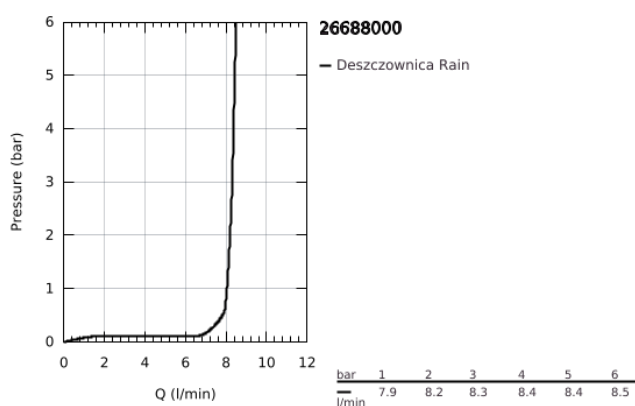

26 688 000 TEMPESTA 250 CUBE DESZCZOWNICA Z PRZEPUSTEM STROPOWYM 142 MM, 1 STRUMIEŃ

OPIS PRODUKTU

- Colour: chrom
- elementy składowe:
- deszczownica Tempesta 250 Cube (26 685)
- rodzaj strumienia: Rain
- maximum flow rate (at 3 bar): 8.3 l/min
- biały wierzch deszczownicy
- przepust stropowy 142 mm (27 485)
- z kwadratową rozetą
- GROHE EcoJoy mniejsze zużycie wody
- GROHE DreamSpray perfekcyjny natrysk
- GROHE LongLife trwała powłoka
- GROHE SpeedClean system przeciw osadom wapiennym
- Inner WaterGuide wewnętrzna izolacja chroniąca powierzchnię przed nagrzewaniem
- nadaje się do podgrzewaczy przepływowych

26 688 000 **TEMPESTA 250 CUBE DESZCZOWNICA Z PRZEPUSTEM STROPOWYM 142 MM, 1 STRUMIEŃ**

ELEMENTY ZAMIENNE, lutego 2019 – now

1: uszczelka $\varnothing 18,5 \times \varnothing 12 \times 2$ (Numer zamówienia 0138900M)