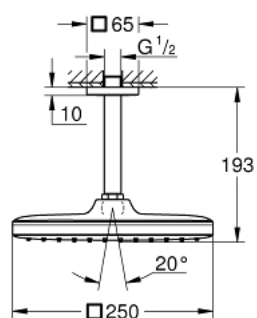

26 688 000 TEMPESTA 250 CUBE DESZCZOWNICA Z PRZEPUSTEM STROPOWYM 142 MM, 1 STRUMIEŃ

OPIS PRODUKTU

- Colour: chrom
- elementy składowe:
- deszczownica Tempesta 250 Cube (26 685)
- rodzaj strumienia: Rain
- maximum flow rate (at 3 bar): 8.3 l/min
- biały wierzch deszczownicy
- przepust stropowy 142 mm (27 485)
- z kwadratową rozetą
- GROHE EcoJoy mniejsze zużycie wody
- GROHE DreamSpray perfekcyjny natrysk
- GROHE LongLife trwała powłoka
- GROHE SpeedClean system przeciw osadom wapiennym
- Inner WaterGuide wewnętrzna izolacja chroniąca powierzchnię przed nagrzewaniem
- nadaje się do podgrzewaczy przepływowych

26 688 000 **TEMPESTA 250 CUBE DESZCZOWNICA Z PRZEPUSTEM STROPOWYM 142 MM, 1 STRUMIEŃ**

ELEMENTY ZAMIENNE, lutego 2019 – now

1: uszczelka $\varnothing 18,5 \times \varnothing 12 \times 2$ (Numer zamówienia 0138900M)

2: sitko (Numer zamówienia 48007000)

3: Rozeta (Numer zamówienia 48118000)