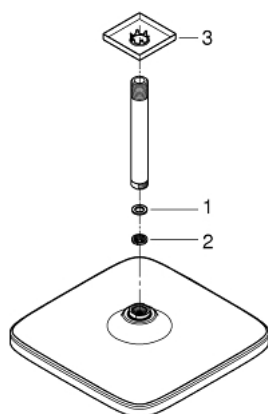

26 688 000 TEMPESTA 250 CUBE DESZCZOWNICA Z PRZEPUSTEM STROPOWYM 142 MM, 1 STRUMIEŃ

OPIS PRODUKTU

- Colour: chrom
- elementy składowe:
- deszczownica Tempesta 250 Cube (26 685)
- rodzaj strumienia: Rain
- maximum flow rate (at 3 bar): 8.3 l/min
- biały wierzch deszczownicy
- przepust stropowy 142 mm (27 485)
- z kwadratową rozetą
- GROHE EcoJoy mniejsze zużycie wody
- GROHE DreamSpray perfekcyjny natrysk
- GROHE LongLife trwała powłoka
- GROHE SpeedClean system przeciw osadom wapiennym
- Inner WaterGuide wewnętrzna izolacja chroniąca powierzchnię przed nagrzewaniem
- nadaje się do podgrzewaczy przepływowych

26 688 000 **TEMPESTA 250 CUBE DESZCZOWNICA Z PRZEPUSTEM STROPOWYM 142 MM, 1 STRUMIEŃ**

ELEMENTY ZAMIENNE, lutego 2019 – now

1: uszczelka $\varnothing 18,5 \times \varnothing 12 \times 2$ (Numer zamówienia 0138900M)

2: sitko (Numer zamówienia 48007000)

3: Rozeta (Numer zamówienia 48118000)