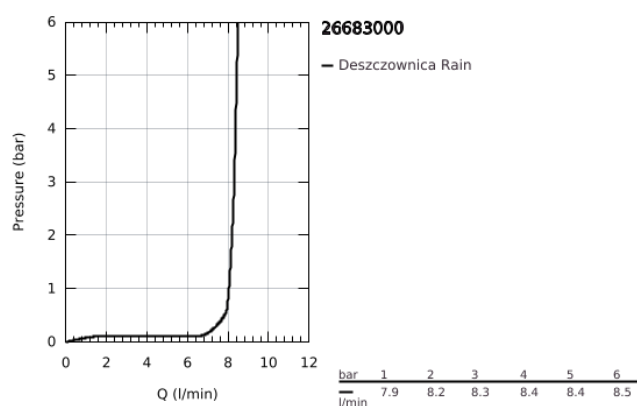

26 683 000 TEMPESTA 250 CUBE DESZCZOWNICA Z PRZEPUSTEM STROPOWYM 142 MM, 1 STRUMIEN

OPIS PRODUKTU

- Colour: chrom
- elementy składowe:
- deszczownica Tempesta 250 Cube (26 681)
- rodzaj strumienia: Rain
- w pełni chromowana powierzchnia
- przepust stropowy 142 mm (27 485)
- z kwadratową rozetą
- GROHE EcoJoy mniejsze zużycie wody
- GROHE DreamSpray perfekcyjny natrysk
- GROHE LongLife trwała powłoka
- GROHE SpeedClean system przeciw osadom wapiennym
- Inner WaterGuide wewnętrzna izolacja chroniąca powierzchnię przed nagrzewaniem
- nadaje się do podgrzewaczy przepływowych

26 683 000 **TEMPESTA 250 CUBE DESZCZOWNICA Z PRZEPUSTEM STROPOWYM 142
MM, 1 STRUMIEŃ**

ELEMENTY ZAMIENNE, lutego 2019 – now

1: uszczelka $\varnothing 18,5 \times \varnothing 12 \times 2$ (Numer zamówienia 0138900M)