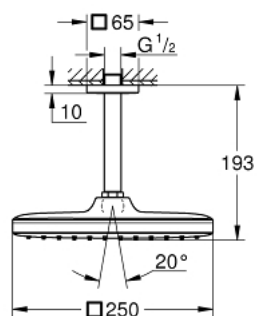

26 683 000 TEMPESTA 250 CUBE DESZCZOWNICA Z PRZEPUSTEM STROPOWYM 142 MM, 1 STRUMIEN

OPIS PRODUKTU

- Colour: chrom
- elementy składowe:
- deszczownica Tempesta 250 Cube (26 681)
- rodzaj strumienia: Rain
- w pełni chromowana powierzchnia
- przepust stropowy 142 mm (27 485)
- z kwadratową rozetą
- GROHE EcoJoy mniejsze zużycie wody
- GROHE DreamSpray perfekcyjny natrysk
- GROHE LongLife trwała powłoka
- GROHE SpeedClean system przeciw osadom wapiennym
- Inner WaterGuide wewnętrzna izolacja chroniąca powierzchnię przed nagrzewaniem
- nadaje się do podgrzewaczy przepływowych

26 683 000 **TEMPESTA 250 CUBE DESZCZOWNICA Z PRZEPUSTEM STROPOWYM 142
MM, 1 STRUMIEŃ**

ELEMENTY ZAMIENNE, lutego 2019 – now

1: uszczelka $\varnothing 18,5 \times \varnothing 12 \times 2$ (Numer zamówienia 0138900M)

2: sitko (Numer zamówienia 48007000)

3: Rozeta (Numer zamówienia 48118000)