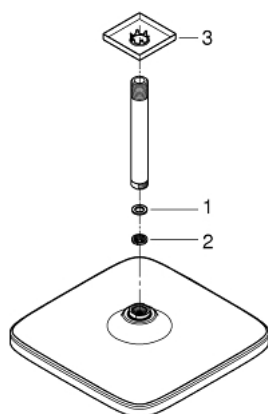

26 683 000 TEMPESTA 250 CUBE DESZCZOWNICA Z PRZEPUSTEM STROPOWYM 142 MM, 1 STRUMIEN

OPIS PRODUKTU

- Colour: chrom
- elementy składowe:
- deszczownica Tempesta 250 Cube (26 681)
- rodzaj strumienia: Rain
- w pełni chromowana powierzchnia
- przepust stropowy 142 mm (27 485)
- z kwadratową rozetą
- GROHE EcoJoy mniejsze zużycie wody
- GROHE DreamSpray perfekcyjny natrysk
- GROHE LongLife trwała powłoka
- GROHE SpeedClean system przeciw osadom wapiennym
- Inner WaterGuide wewnętrzna izolacja chroniąca powierzchnię przed nagrzewaniem
- nadaje się do podgrzewaczy przepływowych

26 683 000 **TEMPESTA 250 CUBE DESZCZOWNICA Z PRZEPUSTEM STROPOWYM 142
MM, 1 STRUMIEŃ**

ELEMENTY ZAMIENNE, lutego 2019 – now

1: uszczelka $\varnothing 18,5 \times \varnothing 12 \times 2$ (Numer zamówienia 0138900M)

2: sitko (Numer zamówienia 48007000)

3: Rozeta (Numer zamówienia 48118000)