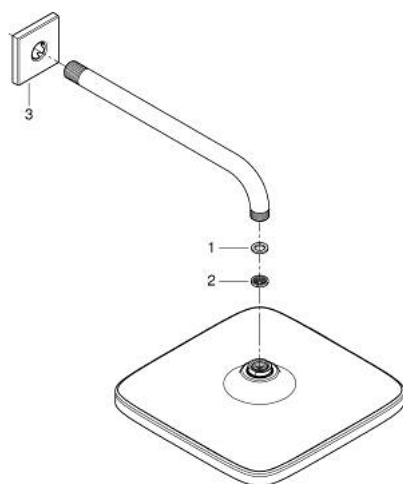

## 26 682 000 TEMPESTA 250 CUBE DESZCZOWNICA Z RAMIENIEM 380 MM, 1 STRUMIEŃ

### OPIS PRODUKTU

- Colour: chrom
- elementy składowe:
  - deszczownica Tempesta 250 Cube (26 681)
  - rodzaj strumienia: Rain
  - w pełni chromowana powierzchnia
  - ramię prysznica 380 mm
  - z kwadratową rozetą
- GROHE EcoJoy mniejsze zużycie wody
- GROHE DreamSpray perfekcyjny natrysk
- GROHE LongLife trwała powłoka
- GROHE SpeedClean system przeciw osadom wapiennym
- Inner WaterGuide wewnętrzna izolacja chroniąca powierzchnię przed nagrzewaniem
- nadaje się do podgrzewaczy przepływowych

26 682 000 **TEMPESTA 250 CUBE DESZCZOWNICA Z RAMIENIEM 380 MM, 1 STRUMIEŃ**

**ELEMENTY ZAMIENNE**, lutego 2019 – now

- 1: uszczelka  $\varnothing 18,5 \times \varnothing 12 \times 2$  (Numer zamówienia 0138900M)
- 2: sitko (Numer zamówienia 48007000)
- 3: Rozeta (Numer zamówienia 48118000)