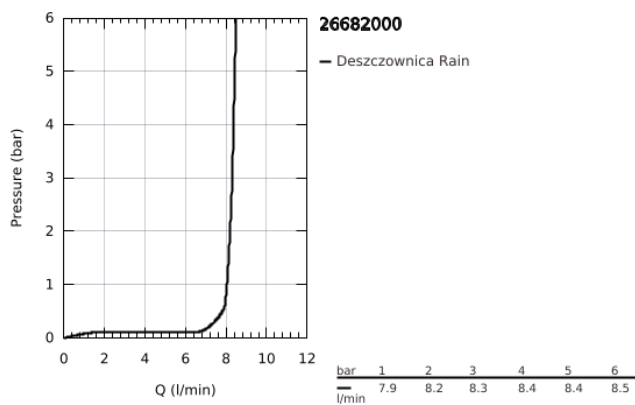

## 26 682 000 TEMPESTA 250 CUBE DESZCZOWNICA Z RAMIENIEM 380 MM, 1 STRUMIEŃ

### OPIS PRODUKTU

- Colour: chrom
- elementy składowe:
  - deszczownica Tempesta 250 Cube (26 681)
  - rodzaj strumienia: Rain
  - w pełni chromowana powierzchnia
  - ramię prysznica 380 mm
  - z kwadratową rozetą
- GROHE EcoJoy mniejsze zużycie wody
- GROHE DreamSpray perfekcyjny natrysk
- GROHE LongLife trwała powłoka
- GROHE SpeedClean system przeciw osadom wapiennym
- Inner WaterGuide wewnętrzna izolacja chroniąca powierzchnię przed nagrzewaniem
- nadaje się do podgrzewaczy przepływowych

26 682 000 **TEMPESTA 250 CUBE DESZCZOWNICA Z RAMIENIEM 380 MM, 1 STRUMIEŃ**

**ELEMENTY ZAMIENNE**, lutego 2019 – now

- 1: uszczelka  $\varnothing 18,5 \times \varnothing 12 \times 2$  (Numer zamówienia 0138900M)
- 2: sitko (Numer zamówienia 48007000)
- 3: Rozeta (Numer zamówienia 48118000)