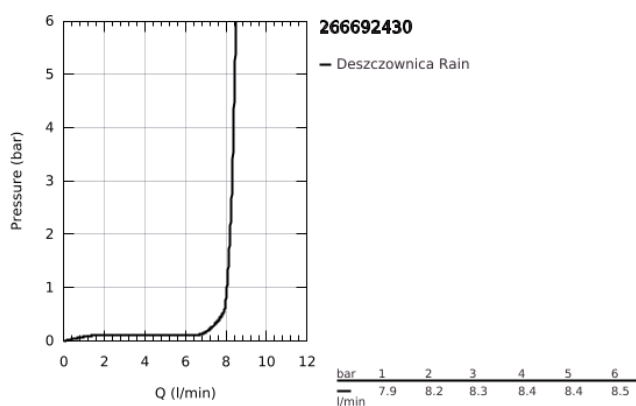

26 669 243 0 TEMPESTA 250 DESZCZOWNICA Z PRZEPUSTEM STROPOWYM 142 MM, 1 STRUMIEŃ

OPIS PRODUKTU

- Colour: matte black
- elementy składowe:
- deszczownica Tempesta 250
- rodzaj strumienia: Rain
- maximum flow rate (at 3 bar): 8.3 l/min
- head shower with rear cover in matching colour
- przepust stropowy 142 mm
- GROHE EcoJoy mniejsze zużycie wody
- GROHE DreamSpray perfekcyjny natrysk
- GROHE SpeedClean system przeciw osadom wapiennym
- Inner WaterGuide wewnętrzna izolacja chroniąca powierzchnię przed nagrzewaniem
- nadaje się do podgrzewaczy przepływowych

26 669 243 0 TEMPESTA 250 DESZCZOWNICA Z PRZEPUSTEM STROPOWYM 142 MM, 1 STRUMIEŃ

ELEMENTY ZAMIENNE, lutego 2023 – now

1: uszczelka $\varnothing 18,5 \times \varnothing 12 \times 2$ (Numer zamówienia 0138900M)