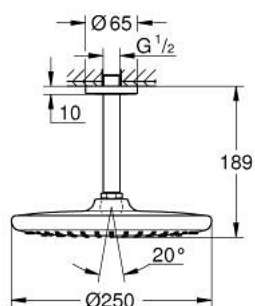

26 669 243 0 TEMPESTA 250 DESZCZOWNICA Z PRZEPUSTEM STROPOWYM 142 MM, 1 STRUMIEŃ

OPIS PRODUKTU

- Colour: matte black
- elementy składowe:
- deszczownica Tempesta 250
- rodzaj strumienia: Rain
- maximum flow rate (at 3 bar): 8.3 l/min
- head shower with rear cover in matching colour
- przepust stropowy 142 mm
- GROHE EcoJoy mniejsze zużycie wody
- GROHE DreamSpray perfekcyjny natrysk
- GROHE SpeedClean system przeciw osadom wapiennym
- Inner WaterGuide wewnętrzna izolacja chroniąca powierzchnię przed nagrzewaniem
- nadaje się do podgrzewaczy przepływowych

26 669 243 0 TEMPESTA 250 DESZCZOWNICA Z PRZEPUSTEM STROPOWYM 142 MM, 1 STRUMIEŃ

ELEMENTY ZAMIENNE, lutego 2023 – now

1: uszczelka $\varnothing 18,5 \times \varnothing 12 \times 2$ (Numer zamówienia 0138900M)