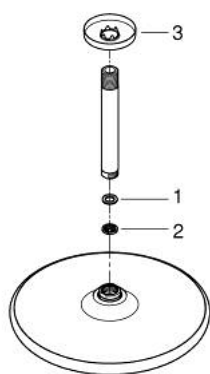

26 669 243 0 TEMPESTA 250 DESZCZOWNICA Z PRZEPUSTEM STROPOWYM 142 MM, 1 STRUMIEŃ

OPIS PRODUKTU

- Colour: matte black
- elementy składowe:
- deszczownica Tempesta 250
- rodzaj strumienia: Rain
- maximum flow rate (at 3 bar): 8.3 l/min
- head shower with rear cover in matching colour
- przepust stropowy 142 mm
- GROHE EcoJoy mniejsze zużycie wody
- GROHE DreamSpray perfekcyjny natrysk
- GROHE SpeedClean system przeciw osadom wapiennym
- Inner WaterGuide wewnętrzna izolacja chroniąca powierzchnię przed nagrzewaniem
- nadaje się do podgrzewaczy przepływowych

26 669 243 0 TEMPESTA 250 DESZCZOWNICA Z PRZEPUSTEM STROPOWYM 142 MM, 1 STRUMIEŃ

ELEMENTY ZAMIENNE, lutego 2023 – now

1: uszczelka $\varnothing 18,5 \times \varnothing 12 \times 2$ (Numer zamówienia 0138900M)