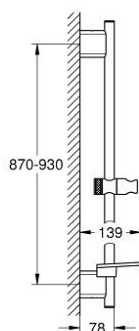

26 603 000 RAINSHOWER SMARTACTIVE DRĄŻEK PRYSZNICOWY, 900 MM

OPIS PRODUKTU

- Colour: chrom
- z uchwytami ściennymi
- regulowany i przesuwany uchwyt
- system GROHE FastFixation (regulowana odległość pomiędzy uchwytami drążka dla dostosowania do istniejących otworów)
- GROHE TileFix regulacja głębokości na górnym i dolnym uchwycie
- półka GROHE EasyReach
- GROHE LongLife trwała powłoka

26 603 000 RAINSHOWER SMARTACTIVE DRAŻEK PRYSZNICOWY, 900 MM

ELEMENTY ZAMIENNE, marca 2018 – now

- 1: mocowanie drążka prysznicowego (Numer zamówienia 48425000)
- 2: Ślizgacz (Numer zamówienia 48424000)
- 3: Mydelniczka (Numer zamówienia 48426000)