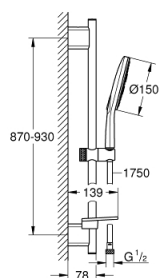

## 26 594 LS0 RAINSHOWER SMARTACTIVE 150 ZESTAW Z DRAŻKIEM PRYSZNICOWYM, 3 STRUMIENIE

### OPIS PRODUKTU

- Colour: moon white
- elementy składowe:
- prysznic ręczny Rainshower SmartActive 150 (26 554)
- maksymalne natężenie przepływu w systemie (przy 3 barach): 8,5 l/min
- biała tarcza natrysku
- drążek 900 mm
- z uchwytami ściennymi
- Silverflex wąż prysznicowy 1750 mm 1/2" x 1/2" (28 388)
- półka GROHE EasyReach
- GROHE EcoJoy mniejsze zużycie wody
- GROHE DreamSpray perfekcyjny natrysk
- GROHE LongLife trwała powłoka
- GROHE FastFixation Plus regulowany rozstaw pomiędzy uchwytami dla dopasowania do istniejących otworów
- GROHE TileFix regulacja głębokości na górnym i dolnym uchwycie
- GROHE SpeedClean system przeciw osadom wapiennym
- Inner WaterGuide wewnętrzna izolacja chroniąca powierzchnię przed nagrzewaniem
- TwistStop system zapobiegający skręcaniu węża prysznicowego
- nadaje się do podgrzewaczy przepływowych