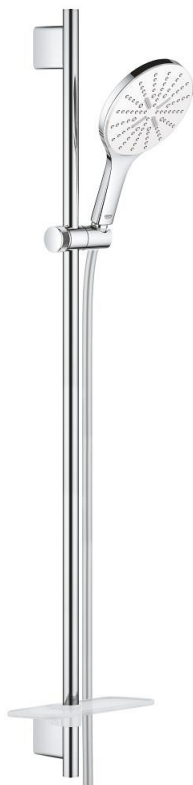

## 26 594 LS0 RAINSHOWER SMARTACTIVE 150 ZESTAW Z DRAŻKIEM PRYSZNICOWYM, 3 STRUMIENIE

### OPIS PRODUKTU

- Colour: moon white
- elementy składowe:
- prysznic ręczny Rainshower SmartActive 150 (26 554)
- maksymalne natężenie przepływu w systemie (przy 3 barach): 8,5 l/min
- biała tarcza natrysku
- drążek 900 mm
- z uchwytami ściennymi
- Silverflex wąż prysznicowy 1750 mm 1/2" x 1/2" (28 388)
- półka GROHE EasyReach
- GROHE EcoJoy mniejsze zużycie wody
- GROHE DreamSpray perfekcyjny natrysk
- GROHE LongLife trwała powłoka
- GROHE FastFixation Plus regulowany rozstaw pomiędzy uchwytami dla dopasowania do istniejących otworów
- GROHE TileFix regulacja głębokości na górnym i dolnym uchwycie
- GROHE SpeedClean system przeciw osadom wapiennym
- Inner WaterGuide wewnętrzna izolacja chroniąca powierzchnię przed nagrzewaniem
- TwistStop system zapobiegający skręcaniu węża prysznicowego
- nadaje się do podgrzewaczy przepływowych

### ELEMENTY ZAMIENNE, marca 2018 – now

1: mocowanie drążka prysznicowego (Numer zamówienia 48425000)

2: Ślizgacz (Numer zamówienia 48424000)

3: Mydelniczka (Numer zamówienia 48426000)

4: sitko (Numer zamówienia 0700200M)