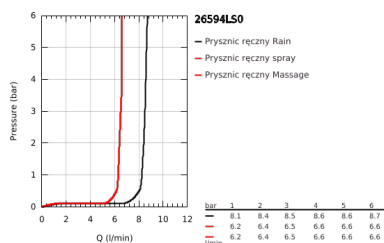

### OPIS PRODUKTU

- Colour: moon white
- elementy składowe:
- prysznic ręczny Rainshower SmartActive 150 (26 554)
- maksymalne natężenie przepływu w systemie (przy 3 barach): 8,5 l/min
- biała tarcza natrysku
- drążek 900 mm
- z uchwytami ściennymi
- Silverflex wąż prysznicowy 1750 mm 1/2" x 1/2" (28 388)
- półka GROHE EasyReach
- GROHE EcoJoy mniejsze zużycie wody
- GROHE DreamSpray perfekcyjny natrysk
- GROHE LongLife trwała powłoka
- GROHE FastFixation Plus regulowany rozstaw pomiędzy uchwytami dla dopasowania do istniejących otworów
- GROHE TileFix regulacja głębokości na górnym i dolnym uchwycie
- GROHE SpeedClean system przeciw osadom wapiennym
- Inner WaterGuide wewnętrzna izolacja chroniąca powierzchnię przed nagrzewaniem
- TwistStop system zapobiegający skręcaniu węża prysznicowego
- nadaje się do podgrzewaczy przepływowych