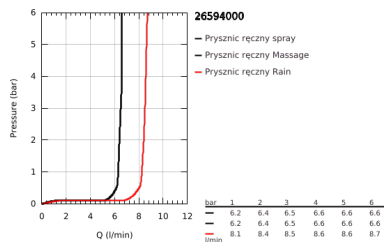

26 594 000 RAINSHOWER SMARTACTIVE 150 ZESTAW Z DRAŻKIEM PRYSZNICOWYM, 3 STRUMIENIE

OPIS PRODUKTU

- Colour: chrom
- elementy składowe:
 - prysznic ręczny Rainshower SmartActive 150 (26 590)
 - maksymalne natężenie przepływu w systemie (przy 3 barach): 8,5 l/min
 - drążek 900 mm
 - z uchwytami ściennymi
 - Silverflex wąż prysznicowy 1750 mm 1/2" x 1/2" (28 388)
 - półka GROHE EasyReach
 - GROHE EcoJoy mniejsze zużycie wody
 - GROHE DreamSpray perfekcyjny natrysk
 - GROHE FastFixation Plus regulowany rozstaw pomiędzy uchwytami dla dopasowania do istniejących otworów
 - GROHE TileFix regulacja głębokości na górnym i dolnym uchwycie
 - GROHE SpeedClean system przeciw osadom wapiennym
 - Inner WaterGuide wewnętrzna izolacja chroniąca powierzchnię przed nagrzewaniem
 - TwistStop system zapobiegający skręcaniu węża prysznicowego
 - nadaje się do podgrzewaczy przepływowych