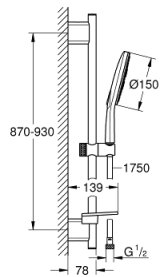

26 594 000 RAINSHOWER SMARTACTIVE 150 ZESTAW Z DRAŻKIEM PRYSZNICOWYM, 3 STRUMIENIE

OPIS PRODUKTU

- Colour: chrom
- elementy składowe:
 - prysznic ręczny Rainshower SmartActive 150 (26 590)
 - maksymalne natężenie przepływu w systemie (przy 3 barach): 8,5 l/min
 - drążek 900 mm
 - z uchwytami ściennymi
 - Silverflex wąż prysznicowy 1750 mm 1/2" x 1/2" (28 388)
 - półka GROHE EasyReach
 - GROHE EcoJoy mniejsze zużycie wody
 - GROHE DreamSpray perfekcyjny natrysk
 - GROHE FastFixation Plus regulowany rozstaw pomiędzy uchwytami dla dopasowania do istniejących otworów
 - GROHE TileFix regulacja głębokości na górnym i dolnym uchwycie
 - GROHE SpeedClean system przeciw osadom wapiennym
 - Inner WaterGuide wewnętrzna izolacja chroniąca powierzchnię przed nagrzewaniem
 - TwistStop system zapobiegający skręcaniu węża prysznicowego
 - nadaje się do podgrzewaczy przepływowych

26 594 000 RAINSHOWER SMARTACTIVE 150 ZESTAW Z DRAŻKIEM PRYSZNICOWYM, 3 STRUMIENIE

ELEMENTY ZAMIENNE, marca 2018 – now

1: mocowanie drążka prysznicowego (Numer zamówienia 48425000)

2: Ślizgacz (Numer zamówienia 48424000)

3: Mydelniczka (Numer zamówienia 48426000)

4: sitko (Numer zamówienia 0700200M)