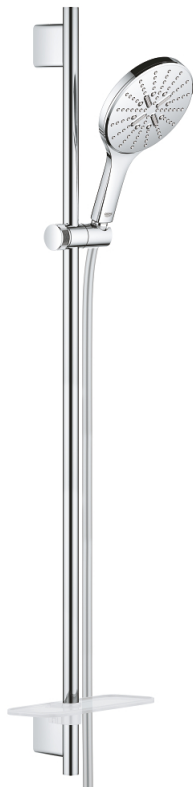

26 594 000 RAINSHOWER SMARTACTIVE 150 ZESTAW Z DRAŻKIEM PRYSZNICOWYM, 3 STRUMIENIE

OPIS PRODUKTU

- Colour: chrom
- elementy składowe:
 - prysznic ręczny Rainshower SmartActive 150 (26 590)
 - maksymalne natężenie przepływu w systemie (przy 3 barach): 8,5 l/min
 - drążek 900 mm
 - z uchwytami ściennymi
 - Silverflex wąż prysznicowy 1750 mm 1/2" x 1/2" (28 388)
 - półka GROHE EasyReach
 - GROHE EcoJoy mniejsze zużycie wody
 - GROHE DreamSpray perfekcyjny natrysk
 - GROHE FastFixation Plus regulowany rozstaw pomiędzy uchwytami dla dopasowania do istniejących otworów
 - GROHE TileFix regulacja głębokości na górnym i dolnym uchwycie
 - GROHE SpeedClean system przeciw osadom wapiennym
 - Inner WaterGuide wewnętrzna izolacja chroniąca powierzchnię przed nagrzewaniem
 - TwistStop system zapobiegający skręcaniu węża prysznicowego
 - nadaje się do podgrzewaczy przepływowych

26 594 000 RAINSHOWER SMARTACTIVE 150 ZESTAW Z DRAŻKIEM PRYSZNICOWYM, 3 STRUMIENIE

ELEMENTY ZAMIENNE, marca 2018 – now

1: mocowanie drążka prysznicowego (Numer zamówienia 48425000)

2: Ślizgacz (Numer zamówienia 48424000)

3: Mydelniczka (Numer zamówienia 48426000)

4: sitko (Numer zamówienia 0700200M)