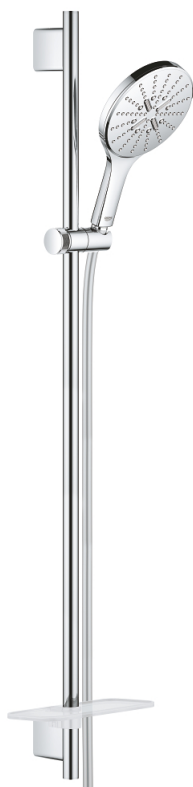

26 593 000 RAINSHOWER SMARTACTIVE 150 ZESTAW Z DRAŻKIEM PRYSZNICOWYM, 3 STRUMIENIE

OPIS PRODUKTU

- Colour: chrom
- elementy składowe:
 - słuchawka prysznicowa Rainshower SmartActive 150 (26 553)
 - maksymalne natężenie przepływu (przy 3 barach): 12 l/min
 - drążek 900 mm
 - z uchwytami ściennymi
 - Silverflex wąż prysznicowy 1750 mm 1/2" x 1/2" (28 388)
 - półka GROHE EasyReach
 - GROHE DreamSpray perfekcyjny natrysk
 - GROHE LongLife trwała powłoka
 - GROHE FastFixation Plus regulowany rozstaw pomiędzy uchwytami dla dopasowania do istniejących otworów
 - GROHE TileFix regulacja głębokości na górnym i dolnym uchwycie
 - GROHE SpeedClean system przeciw osadom wapiennym
 - Inner WaterGuide wewnętrzna izolacja chroniąca powierzchnię przed nagrzewaniem
 - TwistStop system zapobiegający skręcaniu węża prysznicowego
 - nadaje się do podgrzewaczy przepływowych

26 593 000 RAINSHOWER SMARTACTIVE 150 ZESTAW Z DRAŻKIEM PRYSZNICOWYM, 3 STRUMIENIE

ELEMENTY ZAMIENNE, marca 2018 – now

1: mocowanie drążka prysznicowego (Numer zamówienia 48425000)

2: Ślizgacz (Numer zamówienia 48424000)

3: Mydelniczka (Numer zamówienia 48426000)

4: sitko (Numer zamówienia 0700200M)