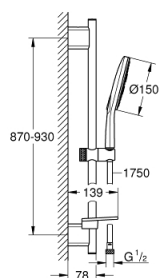

26 593 000 RAINSHOWER SMARTACTIVE 150 ZESTAW Z DRAŻKIEM PRYSZNICOWYM, 3 STRUMIENIE

OPIS PRODUKTU

- Colour: chrom
- elementy składowe:
 - słuchawka prysznicowa Rainshower SmartActive 150 (26 553)
 - maksymalne natężenie przepływu (przy 3 barach): 12 l/min
 - drążek 900 mm
 - z uchwytami ściennymi
 - Silverflex wąż prysznicowy 1750 mm 1/2" x 1/2" (28 388)
 - półka GROHE EasyReach
 - GROHE DreamSpray perfekcyjny natrysk
 - GROHE LongLife trwała powłoka
 - GROHE FastFixation Plus regulowany rozstaw pomiędzy uchwytami dla dopasowania do istniejących otworów
 - GROHE TileFix regulacja głębokości na górnym i dolnym uchwycie
 - GROHE SpeedClean system przeciw osadom wapiennym
 - Inner WaterGuide wewnętrzna izolacja chroniąca powierzchnię przed nagrzewaniem
 - TwistStop system zapobiegający skręcaniu węża prysznicowego
 - nadaje się do podgrzewaczy przepływowych

26 593 000 RAINSHOWER SMARTACTIVE 150 ZESTAW Z DRAŻKIEM PRYSZNICOWYM, 3 STRUMIENIE

ELEMENTY ZAMIENNE, marca 2018 – now

1: mocowanie drążka prysznicowego (Numer zamówienia 48425000)

2: Ślizgacz (Numer zamówienia 48424000)

3: Mydelniczka (Numer zamówienia 48426000)

4: sitko (Numer zamówienia 0700200M)