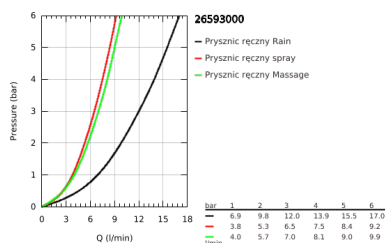

26 593 000 RAINSHOWER SMARTACTIVE 150 ZESTAW Z DRAŻKIEM PRYSZNICOWYM, 3 STRUMIENIE

OPIS PRODUKTU

- Colour: chrom
- elementy składowe:
 - słuchawka prysznicowa Rainshower SmartActive 150 (26 553)
 - maksymalne natężenie przepływu (przy 3 barach): 12 l/min
 - drążek 900 mm
 - z uchwytami ściennymi
 - Silverflex wąż prysznicowy 1750 mm 1/2" x 1/2" (28 388)
 - półka GROHE EasyReach
 - GROHE DreamSpray perfekcyjny natrysk
 - GROHE LongLife trwała powłoka
 - GROHE FastFixation Plus regulowany rozstaw pomiędzy uchwytami dla dopasowania do istniejących otworów
 - GROHE TileFix regulacja głębokości na górnym i dolnym uchwycie
 - GROHE SpeedClean system przeciw osadom wapiennym
 - Inner WaterGuide wewnętrzna izolacja chroniąca powierzchnię przed nagrzewaniem
 - TwistStop system zapobiegający skręcaniu węża prysznicowego
 - nadaje się do podgrzewaczy przepływowych