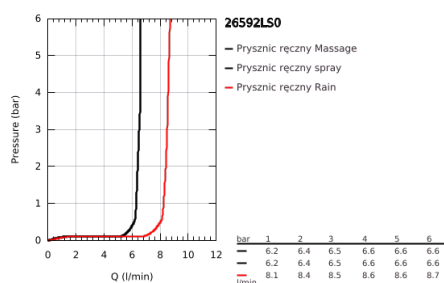

## 26 592 LS0 RAINSHOWER SMARTACTIVE 150 ZESTAW Z DRAŻKIEM PRYSZNICOWYM, 3 STRUMIENIE

### OPIS PRODUKTU

- Colour: moon white
- elementy składowe:
- prysznic ręczny Rainshower SmartActive 150 (26 554)
- maksymalne natężenie przepływu w systemie (przy 3 barach): 8,5 l/min
- biała tarcza natrysku
- drążek 600 mm
- z uchwytami ściennymi
- Silverflex wąż prysznicowy 1750 mm 1/2" x 1/2" (28 388)
- półka GROHE EasyReach
- GROHE EcoJoy mniejsze zużycie wody
- GROHE DreamSpray perfekcyjny natrysk
- GROHE LongLife trwała powłoka
- GROHE FastFixation Plus regulowany rozstaw pomiędzy uchwytami dla dopasowania do istniejących otworów
- GROHE TileFix regulacja głębokości na górnym i dolnym uchwycie
- GROHE SpeedClean system przeciw osadom wapiennym
- Inner WaterGuide wewnętrzna izolacja chroniąca powierzchnię przed nagrzewaniem
- TwistStop system zapobiegający skręcaniu węża prysznicowego
- nadaje się do podgrzewaczy przepływowych