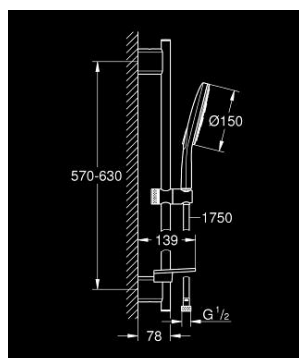

## 26 592 LS0 RAINSHOWER SMARTACTIVE 150 ZESTAW Z DRAŻKIEM PRYSZNICOWYM, 3 STRUMIENIE

### OPIS PRODUKTU

- Colour: moon white
- elementy składowe:
- prysznic ręczny Rainshower SmartActive 150 (26 554)
- maksymalne natężenie przepływu w systemie (przy 3 barach): 8,5 l/min
- biała tarcza natrysku
- drążek 600 mm
- z uchwytami ściennymi
- Silverflex wąż prysznicowy 1750 mm 1/2" x 1/2" (28 388)
- półka GROHE EasyReach
- GROHE EcoJoy mniejsze zużycie wody
- GROHE DreamSpray perfekcyjny natrysk
- GROHE LongLife trwała powłoka
- GROHE FastFixation Plus regulowany rozstaw pomiędzy uchwytami dla dopasowania do istniejących otworów
- GROHE TileFix regulacja głębokości na górnym i dolnym uchwycie
- GROHE SpeedClean system przeciw osadom wapiennym
- Inner WaterGuide wewnętrzna izolacja chroniąca powierzchnię przed nagrzewaniem
- TwistStop system zapobiegający skręcaniu węża prysznicowego
- nadaje się do podgrzewaczy przepływowych