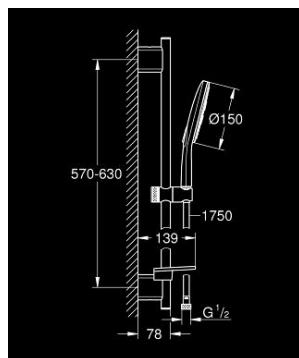

26 591 000 RAINSHOWER SMARTACTIVE 150 ZESTAW Z DRAŻKIEM PRYSZNICOWYM, 3 STRUMIENIE

OPIS PRODUKTU

- Colour: chrom
- elementy składowe:
 - słuchawka prysznicowa Rainshower SmartActive 150 (26 553)
 - maksymalne natężenie przepływu (przy 3 barach): 12 l/min
 - drążek 600 mm
 - z uchwytami ściennymi
 - Silverflex wąż prysznicowy 1750 mm 1/2" x 1/2" (28 388)
 - półka GROHE EasyReach
 - GROHE DreamSpray perfekcyjny natrysk
 - GROHE LongLife trwała powłoka
 - GROHE FastFixation Plus regulowany rozstaw pomiędzy uchwytami dla dopasowania do istniejących otworów
 - GROHE TileFix regulacja głębokości na górnym i dolnym uchwycie
 - GROHE SpeedClean system przeciw osadom wapiennym
 - Inner WaterGuide wewnętrzna izolacja chroniąca powierzchnię przed nagrzewaniem
 - TwistStop system zapobiegający skręcaniu węża prysznicowego
 - nadaje się do podgrzewaczy przepływowych

26 591 000 RAINSHOWER SMARTACTIVE 150 ZESTAW Z DRAŻKIEM PRYSZNICOWYM, 3 STRUMIENIE

ELEMENTY ZAMIENNE, marca 2018 – now

1: mocowanie drążka prysznicowego (Numer zamówienia 48425000)

2: Ślizgacz (Numer zamówienia 48424000)