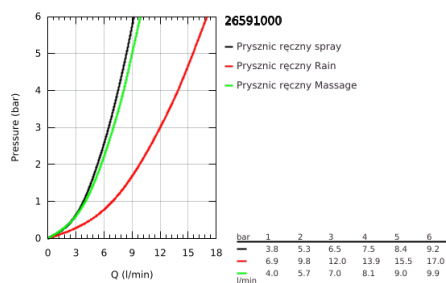

26 591 000 RAINSHOWER SMARTACTIVE 150 ZESTAW Z DRAŻKIEM PRYSZNICOWYM, 3 STRUMIENIE

OPIS PRODUKTU

- Colour: chrom
- elementy składowe:
 - słuchawka prysznicowa Rainshower SmartActive 150 (26 553)
 - maksymalne natężenie przepływu (przy 3 barach): 12 l/min
 - drążek 600 mm
 - z uchwytami ściennymi
 - Silverflex wąż prysznicowy 1750 mm 1/2" x 1/2" (28 388)
 - półka GROHE EasyReach
 - GROHE DreamSpray perfekcyjny natrysk
 - GROHE LongLife trwała powłoka
 - GROHE FastFixation Plus regulowany rozstaw pomiędzy uchwytami dla dopasowania do istniejących otworów
 - GROHE TileFix regulacja głębokości na górnym i dolnym uchwycie
 - GROHE SpeedClean system przeciw osadom wapiennym
 - Inner WaterGuide wewnętrzna izolacja chroniąca powierzchnię przed nagrzewaniem
 - TwistStop system zapobiegający skręcaniu węża prysznicowego
 - nadaje się do podgrzewaczy przepływowych