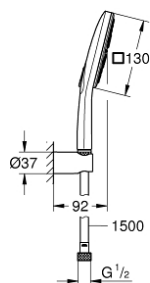

26 589 LS0 RAINSHOWER SMARTACTIVE 130 CUBE ZESTAW PRYSZNICOWY, 3 STRUMIENIE

OPIS PRODUKTU

- Colour: moon white
- elementy składowe:
- słuchawka prysznicowa Rainshower SmartActive 130 Cube (26 582)
- maksymalne natężenie przepływu w systemie (przy 3 barach): 8,5 l/min
- biała tarcza natrysku
- uchwyt ścienny (27 056 000)
- Silverflex wąż prysznicowy 1500 mm (28 364 000)
- GROHE EcoJoy mniejsze zużycie wody
- GROHE DreamSpray perfekcyjny natrysk
- GROHE LongLife trwała powłoka
- GROHE SpeedClean system przeciw osadom wapiennym
- Inner WaterGuide wewnętrzna izolacja chroniąca powierzchnię przed nagrzewaniem
- TwistStop system zapobiegający skręcaniu węża prysznicowego
- nadaje się do podgrzewaczy przepływowych

26 589 LS0 RAINSHOWER SMARTACTIVE 130 CUBE ZESTAW PRYSZNICOWY, 3 STRUMIENIE

ELEMENTY ZAMIENNE, marca 2018 – now

1: sitko (Numer zamówienia 0700200M)