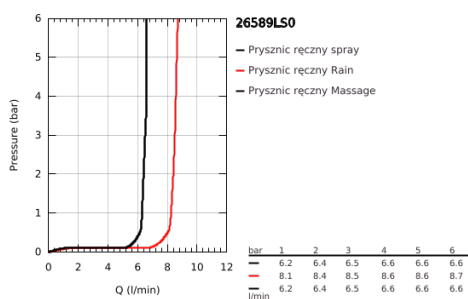

26 589 LS0 RAINSHOWER SMARTACTIVE 130 CUBE ZESTAW PRYSZNICOWY, 3 STRUMIENIE

OPIS PRODUKTU

- Colour: moon white
- elementy składowe:
- słuchawka prysznicowa Rainshower SmartActive 130 Cube (26 582)
- maksymalne natężenie przepływu w systemie (przy 3 barach): 8,5 l/min
- biała tarcza natrysku
- uchwyt ścienny (27 056 000)
- Silverflex wąż prysznicowy 1500 mm (28 364 000)
- GROHE EcoJoy mniejsze zużycie wody
- GROHE DreamSpray perfekcyjny natrysk
- GROHE LongLife trwała powłoka
- GROHE SpeedClean system przeciw osadom wapiennym
- Inner WaterGuide wewnętrzna izolacja chroniąca powierzchnię przed nagrzewaniem
- TwistStop system zapobiegający skręcaniu węża prysznicowego
- nadaje się do podgrzewaczy przepływowych

26 589 LS0 RAINSHOWER SMARTACTIVE 130 CUBE ZESTAW PRYSZNICOWY, 3 STRUMIENIE

ELEMENTY ZAMIENNE, marca 2018 – now

1: sitko (Numer zamówienia 0700200M)