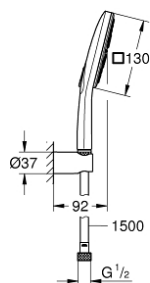

### OPIS PRODUKTU

- Colour: chrom
- elementy składowe:
  - słuchawka prysznicowa Rainshower SmartActive 130 Cube (26 582)
  - maksymalne natężenie przepływu w systemie (przy 3 barach): 8,5 l/min
  - uchwyt ścienny (27 056 000)
  - Silverflex wąż prysznicowy 1500 mm (28 364 000)
  - GROHE EcoJoy mniejsze zużycie wody
  - GROHE DreamSpray perfekcyjny natrysk
  - GROHE LongLife trwała powłoka
  - GROHE SpeedClean system przeciw osadom wapiennym
  - Inner WaterGuide wewnętrzna izolacja chroniąca powierzchnię przed nagrzewaniem
  - TwistStop system zapobiegający skręcaniu węża prysznicowego
  - nadaje się do podgrzewaczy przepływowych