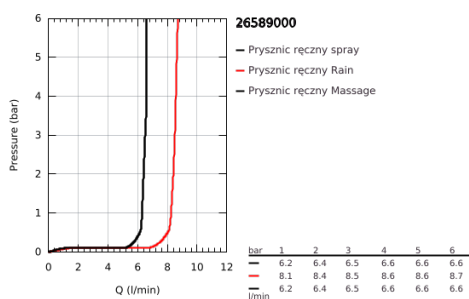

## 26 589 000 RAINSHOWER SMARTACTIVE 130 CUBE ZESTAW PRYSZNICOWY, 3 STRUMIENIE

### OPIS PRODUKTU

- Colour: chrom
- elementy składowe:
  - słuchawka prysznicowa Rainshower SmartActive 130 Cube (26 582)
  - maksymalne natężenie przepływu w systemie (przy 3 barach): 8,5 l/min
  - uchwyt ścienny (27 056 000)
  - Silverflex wąż prysznicowy 1500 mm (28 364 000)
  - GROHE EcoJoy mniejsze zużycie wody
  - GROHE DreamSpray perfekcyjny natrysk
  - GROHE LongLife trwała powłoka
  - GROHE SpeedClean system przeciw osadom wapiennym
  - Inner WaterGuide wewnętrzna izolacja chroniąca powierzchnię przed nagrzewaniem
  - TwistStop system zapobiegający skręcaniu węża prysznicowego
  - nadaje się do podgrzewaczy przepływowych