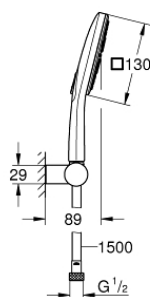

## 26 588 LS0 RAINSHOWER SMARTACTIVE 130 CUBE ZESTAW PRYSZNICOWY, 3 STRUMIENIE

### OPIS PRODUKTU

- Colour: moon white
- elementy składowe:
- słuchawka prysznicowa Rainshower SmartActive 130 Cube (26 582)
- maksymalne natężenie przepływu w systemie (przy 3 barach): 8,5 l/min
- biała tarcza natrysku
- regulowany uchwyt ścienny (27 055)
- Silverflex wąż prysznicowy 1500 mm (28 364 000)
- GROHE EcoJoy mniejsze zużycie wody
- GROHE DreamSpray perfekcyjny natrysk
- GROHE LongLife trwała powłoka
- GROHE SpeedClean system przeciw osadom wapiennym
- Inner WaterGuide wewnętrzna izolacja chroniąca powierzchnię przed nagrzewaniem
- TwistStop system zapobiegający skręcaniu węża prysznicowego
- nadaje się do podgrzewaczy przepływowych