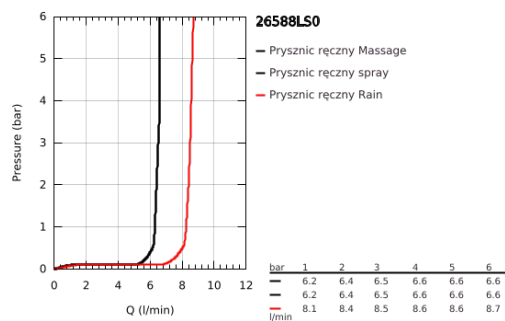

## 26 588 LS0 RAINSHOWER SMARTACTIVE 130 CUBE ZESTAW PRYSZNICOWY, 3 STRUMIENIE

### OPIS PRODUKTU

- Colour: moon white
- elementy składowe:
- słuchawka prysznicowa Rainshower SmartActive 130 Cube (26 582)
- maksymalne natężenie przepływu w systemie (przy 3 barach): 8,5 l/min
- biała tarcza natrysku
- regulowany uchwyt ścienny (27 055)
- Silverflex wąż prysznicowy 1500 mm (28 364 000)
- GROHE EcoJoy mniejsze zużycie wody
- GROHE DreamSpray perfekcyjny natrysk
- GROHE LongLife trwała powłoka
- GROHE SpeedClean system przeciw osadom wapiennym
- Inner WaterGuide wewnętrzna izolacja chroniąca powierzchnię przed nagrzewaniem
- TwistStop system zapobiegający skręcaniu węża prysznicowego
- nadaje się do podgrzewaczy przepływowych