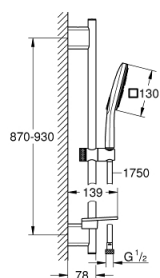

## 26 587 LS0 RAINSHOWER SMARTACTIVE 130 CUBE ZESTAW Z DRAŻKIEM PRYSZNICOWYM, 3 STRUMIENIE

### OPIS PRODUKTU

- Colour: moon white
- elementy składowe:
- słuchawka prysznicowa Rainshower SmartActive 130 Cube (26 582)
- maksymalne natężenie przepływu w systemie (przy 3 barach): 8,5 l/min
- biała tarcza natrysku
- drążek 900 mm
- z uchwytami ściennymi
- Silverflex wąż prysznicowy 1750 mm 1/2" x 1/2" (28 388)
- półka GROHE EasyReach
- GROHE EcoJoy mniejsze zużycie wody
- GROHE DreamSpray perfekcyjny natrysk
- GROHE LongLife trwała powłoka
- GROHE FastFixation Plus regulowany rozstaw pomiędzy uchwytami dla dopasowania do istniejących otworów
- GROHE TileFix regulacja głębokości na górnym i dolnym uchwycie
- GROHE SpeedClean system przeciw osadom wapiennym
- Inner WaterGuide wewnętrzna izolacja chroniąca powierzchnię przed nagrzewaniem
- TwistStop system zapobiegający skręcaniu węża prysznicowego
- nadaje się do podgrzewaczy przepływowych