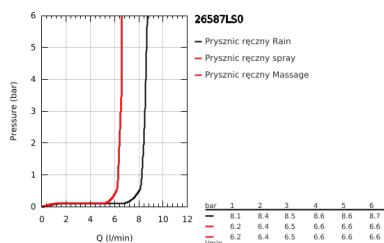

## 26 587 LS0 RAINSHOWER SMARTACTIVE 130 CUBE ZESTAW Z DRAŻKIEM PRYSZNICOWYM, 3 STRUMIENIE

### OPIS PRODUKTU

- Colour: moon white
- elementy składowe:
- słuchawka prysznicowa Rainshower SmartActive 130 Cube (26 582)
- maksymalne natężenie przepływu w systemie (przy 3 barach): 8,5 l/min
- biała tarcza natrysku
- drążek 900 mm
- z uchwytami ściennymi
- Silverflex wąż prysznicowy 1750 mm 1/2" x 1/2" (28 388)
- półka GROHE EasyReach
- GROHE EcoJoy mniejsze zużycie wody
- GROHE DreamSpray perfekcyjny natrysk
- GROHE LongLife trwała powłoka
- GROHE FastFixation Plus regulowany rozstaw pomiędzy uchwytami dla dopasowania do istniejących otworów
- GROHE TileFix regulacja głębokości na górnym i dolnym uchwycie
- GROHE SpeedClean system przeciw osadom wapiennym
- Inner WaterGuide wewnętrzna izolacja chroniąca powierzchnię przed nagrzewaniem
- TwistStop system zapobiegający skręcaniu węża prysznicowego
- nadaje się do podgrzewaczy przepływowych