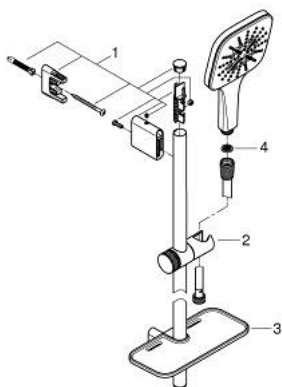

## 26 587 LS0 RAINSHOWER SMARTACTIVE 130 CUBE ZESTAW Z DRAŻKIEM PRYSZNICOWYM, 3 STRUMIENIE

### OPIS PRODUKTU

- Colour: moon white
- elementy składowe:
- słuchawka prysznicowa Rainshower SmartActive 130 Cube (26 582)
- maksymalne natężenie przepływu w systemie (przy 3 barach): 8,5 l/min
- biała tarcza natrysku
- drążek 900 mm
- z uchwytami ściennymi
- Silverflex wąż prysznicowy 1750 mm 1/2" x 1/2" (28 388)
- półka GROHE EasyReach
- GROHE EcoJoy mniejsze zużycie wody
- GROHE DreamSpray perfekcyjny natrysk
- GROHE LongLife trwała powłoka
- GROHE FastFixation Plus regulowany rozstaw pomiędzy uchwytami dla dopasowania do istniejących otworów
- GROHE TileFix regulacja głębokości na górnym i dolnym uchwycie
- GROHE SpeedClean system przeciw osadom wapiennym
- Inner WaterGuide wewnętrzna izolacja chroniąca powierzchnię przed nagrzewaniem
- TwistStop system zapobiegający skręcaniu węża prysznicowego
- nadaje się do podgrzewaczy przepływowych

## 26 587 LS0 RAINSHOWER SMARTACTIVE 130 CUBE ZESTAW Z DRĄŻKIEM PRYSZNICOWYM, 3 STRUMIENIE

### ELEMENTY ZAMIENNE, marca 2018 – now

1: mocowanie drążka prysznicowego (Numer zamówienia 48425000)

2: Ślizgacz (Numer zamówienia 48424000)

3: Mydelniczka (Numer zamówienia 48426000)

4: sitko (Numer zamówienia 0700200M)