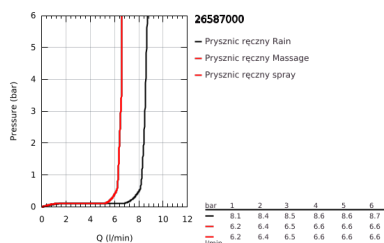

26 587 000 RAINSHOWER SMARTACTIVE 130 CUBE ZESTAW Z DRAŻKIEM PRYSZNICOWYM, 3 STRUMIENIE

OPIS PRODUKTU

- Colour: chrom
- elementy składowe:
 - słuchawka prysznicowa Rainshower SmartActive 130 Cube (26 582)
 - maksymalne natężenie przepływu w systemie (przy 3 barach): 8,5 l/min
 - drążek 900 mm
 - z uchwytami ściennymi
 - Silverflex wąż prysznicowy 1750 mm 1/2" x 1/2" (28 388)
 - półka GROHE EasyReach
 - GROHE EcoJoy mniejsze zużycie wody
 - GROHE DreamSpray perfekcyjny natrysk
 - GROHE LongLife trwała powłoka
 - GROHE FastFixation Plus regulowany rozstaw pomiędzy uchwytami dla dopasowania do istniejących otworów
 - GROHE TileFix regulacja głębokości na górnym i dolnym uchwycie
 - GROHE SpeedClean system przeciw osadom wapiennym
 - Inner WaterGuide wewnętrzna izolacja chroniąca powierzchnię przed nagrzewaniem
 - TwistStop system zapobiegający skręcaniu węża prysznicowego
- nadaje się do podgrzewaczy przepływowych

26 587 000 RAINSHOWER SMARTACTIVE 130 CUBE ZESTAW Z DRĄŻKIEM PRYSZNICOWYM, 3 STRUMIENIE

ELEMENTY ZAMIENNE, marca 2018 – now

1: mocowanie drążka prysznicowego (Numer zamówienia 48425000)

2: Ślizgacz (Numer zamówienia 48424000)