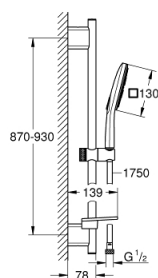

26 587 000 RAINSHOWER SMARTACTIVE 130 CUBE ZESTAW Z DRAŻKIEM PRYSZNICOWYM, 3 STRUMIENIE

OPIS PRODUKTU

- Colour: chrom
- elementy składowe:
 - słuchawka prysznicowa Rainshower SmartActive 130 Cube (26 582)
 - maksymalne natężenie przepływu w systemie (przy 3 barach): 8,5 l/min
 - drążek 900 mm
 - z uchwytami ściennymi
 - Silverflex wąż prysznicowy 1750 mm 1/2" x 1/2" (28 388)
 - półka GROHE EasyReach
 - GROHE EcoJoy mniejsze zużycie wody
 - GROHE DreamSpray perfekcyjny natrysk
 - GROHE LongLife trwała powłoka
 - GROHE FastFixation Plus regulowany rozstaw pomiędzy uchwytami dla dopasowania do istniejących otworów
 - GROHE TileFix regulacja głębokości na górnym i dolnym uchwycie
 - GROHE SpeedClean system przeciw osadom wapiennym
 - Inner WaterGuide wewnętrzna izolacja chroniąca powierzchnię przed nagrzewaniem
 - TwistStop system zapobiegający skręcaniu węża prysznicowego
- nadaje się do podgrzewaczy przepływowych

26 587 000 RAINSHOWER SMARTACTIVE 130 CUBE ZESTAW Z DRĄŻKIEM PRYSZNICOWYM, 3 STRUMIENIE

ELEMENTY ZAMIENNE, marca 2018 – now

1: mocowanie drążka prysznicowego (Numer zamówienia 48425000)

2: Ślizgacz (Numer zamówienia 48424000)

3: Mydelniczka (Numer zamówienia 48426000)

4: sitko (Numer zamówienia 0700200M)