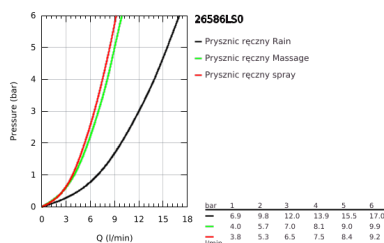

26 586 LS0 RAINSHOWER SMARTACTIVE 130 CUBE ZESTAW Z DRAŻKIEM PRYSZNICOWYM, 3 STRUMIENIE

OPIS PRODUKTU

- Colour: moon white
- elementy składowe:
 - słuchawka prysznicowa Rainshower SmartActive 130 Cube (26 550)
 - maksymalne natężenie przepływu (przy 3 barach): 12 l/min
 - biała tarcza natrysku
 - drążek 900 mm
 - z uchwytami ściennymi
 - Silverflex wąż prysznicowy 1750 mm 1/2" x 1/2" (28 388)
 - półka GROHE EasyReach
 - GROHE DreamSpray perfekcyjny natrysk
 - GROHE LongLife trwała powłoka
 - GROHE FastFixation Plus regulowany rozstaw pomiędzy uchwytami dla dopasowania do istniejących otworów
 - GROHE TileFix regulacja głębokości na górnym i dolnym uchwycie
 - GROHE SpeedClean system przeciw osadom wapiennym
 - Inner WaterGuide wewnętrzna izolacja chroniąca powierzchnię przed nagrzewaniem
 - TwistStop system zapobiegający skręcaniu węża prysznicowego
 - nadaje się do podgrzewaczy przepływowych