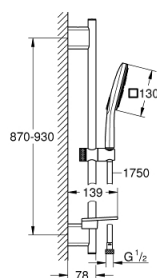

26 586 LS0 RAINSHOWER SMARTACTIVE 130 CUBE ZESTAW Z DRAŻKIEM PRYSZNICOWYM, 3 STRUMIENIE

OPIS PRODUKTU

- Colour: moon white
- elementy składowe:
 - słuchawka prysznicowa Rainshower SmartActive 130 Cube (26 550)
 - maksymalne natężenie przepływu (przy 3 barach): 12 l/min
 - biała tarcza natrysku
 - drążek 900 mm
 - z uchwytami ściennymi
 - Silverflex wąż prysznicowy 1750 mm 1/2" x 1/2" (28 388)
 - półka GROHE EasyReach
 - GROHE DreamSpray perfekcyjny natrysk
 - GROHE LongLife trwała powłoka
 - GROHE FastFixation Plus regulowany rozstaw pomiędzy uchwytami dla dopasowania do istniejących otworów
 - GROHE TileFix regulacja głębokości na górnym i dolnym uchwycie
 - GROHE SpeedClean system przeciw osadom wapiennym
 - Inner WaterGuide wewnętrzna izolacja chroniąca powierzchnię przed nagrzewaniem
 - TwistStop system zapobiegający skręcaniu węża prysznicowego
 - nadaje się do podgrzewaczy przepływowych

26 586 LS0 RAINSHOWER SMARTACTIVE 130 CUBE ZESTAW Z DRĄŻKIEM PRYSZNICOWYM, 3 STRUMIENIE

ELEMENTY ZAMIENNE, marca 2018 – now

1: mocowanie drążka prysznicowego (Numer zamówienia 48425000)

2: Ślizgacz (Numer zamówienia 48424000)

3: Mydelniczka (Numer zamówienia 48426000)

4: sitko (Numer zamówienia 0700200M)