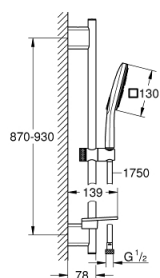

### OPIS PRODUKTU

- Colour: chrom
- elementy składowe:
  - słuchawka prysznicowa Rainshower SmartActive 130 Cube (26 550)
  - maksymalne natężenie przepływu (przy 3 barach): 12 l/min
  - drążek 900 mm
  - z uchwytami ściennymi
  - Silverflex wąż prysznicowy 1750 mm 1/2" x 1/2" (28 388)
  - półka GROHE EasyReach
  - GROHE DreamSpray perfekcyjny natrysk
  - GROHE LongLife trwała powłoka
  - GROHE FastFixation Plus regulowany rozstaw pomiędzy uchwytami dla dopasowania do istniejących otworów
  - GROHE TileFix regulacja głębokości na górnym i dolnym uchwycie
  - GROHE SpeedClean system przeciw osadom wapiennym
  - Inner WaterGuide wewnętrzna izolacja chroniąca powierzchnię przed nagrzewaniem
  - TwistStop system zapobiegający skręcaniu węża prysznicowego
- nadaje się do podgrzewaczy przepływowych