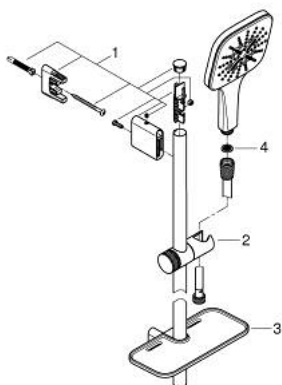

## 26 586 000 RAINSHOWER SMARTACTIVE 130 CUBE ZESTAW Z DRAŻKIEM PRYSZNICOWYM, 3 STRUMIENIE

### OPIS PRODUKTU

- Colour: chrom
- elementy składowe:
  - słuchawka prysznicowa Rainshower SmartActive 130 Cube (26 550)
  - maksymalne natężenie przepływu (przy 3 barach): 12 l/min
  - drążek 900 mm
  - z uchwytami ściennymi
  - Silverflex wąż prysznicowy 1750 mm 1/2" x 1/2" (28 388)
  - półka GROHE EasyReach
  - GROHE DreamSpray perfekcyjny natrysk
  - GROHE LongLife trwała powłoka
  - GROHE FastFixation Plus regulowany rozstaw pomiędzy uchwytami dla dopasowania do istniejących otworów
  - GROHE TileFix regulacja głębokości na górnym i dolnym uchwycie
  - GROHE SpeedClean system przeciw osadom wapiennym
  - Inner WaterGuide wewnętrzna izolacja chroniąca powierzchnię przed nagrzewaniem
  - TwistStop system zapobiegający skręcaniu węża prysznicowego
- nadaje się do podgrzewaczy przepływowych

### ELEMENTY ZAMIENNE, marca 2018 – now

1: mocowanie drążka prysznicowego (Numer zamówienia 48425000)

2: Ślizgacz (Numer zamówienia 48424000)

3: Mydelniczka (Numer zamówienia 48426000)

4: sitko (Numer zamówienia 0700200M)