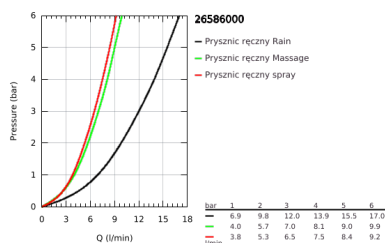

## 26 586 000 RAINSHOWER SMARTACTIVE 130 CUBE ZESTAW Z DRAŻKIEM PRYSZNICOWYM, 3 STRUMIENIE

### OPIS PRODUKTU

- Colour: chrom
- elementy składowe:
  - słuchawka prysznicowa Rainshower SmartActive 130 Cube (26 550)
  - maksymalne natężenie przepływu (przy 3 barach): 12 l/min
  - drążek 900 mm
  - z uchwytami ściennymi
  - Silverflex wąż prysznicowy 1750 mm 1/2" x 1/2" (28 388)
  - półka GROHE EasyReach
  - GROHE DreamSpray perfekcyjny natrysk
  - GROHE LongLife trwała powłoka
  - GROHE FastFixation Plus regulowany rozstaw pomiędzy uchwytami dla dopasowania do istniejących otworów
  - GROHE TileFix regulacja głębokości na górnym i dolnym uchwycie
  - GROHE SpeedClean system przeciw osadom wapiennym
  - Inner WaterGuide wewnętrzna izolacja chroniąca powierzchnię przed nagrzewaniem
  - TwistStop system zapobiegający skręcaniu węża prysznicowego
- nadaje się do podgrzewaczy przepływowych