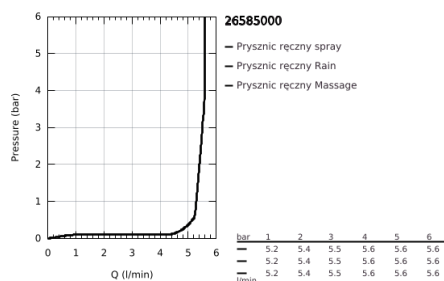

## 26 585 000 RAINSHOWER SMARTACTIVE 130 CUBE ZESTAW Z DRAŻKIEM PRYSZNICOWYM, 3 STRUMIENIE

### OPIS PRODUKTU

- Colour: chrom
- elementy składowe:
  - słuchawka prysznicowa Rainshower SmartActive 130 Cube (26 552)
  - maksymalne natężenie przepływu (przy 3 barach): 5,5 l/min
  - drążek 600 mm
  - z uchwytami ściennymi
  - wąż prysznicowy Rotaflex Metal Long-Life TwistStop 1750 mm (28 025)
  - półka GROHE EasyReach
  - GROHE EcoJoy mniejsze zużycie wody
  - GROHE DreamSpray perfekcyjny natrysk
  - GROHE LongLife trwała powłoka
  - GROHE FastFixation Plus regulowany rozstaw pomiędzy uchwytami dla dopasowania do istniejących otworów
  - GROHE TileFix regulacja głębokości na górnym i dolnym uchwycie
  - GROHE SpeedClean system przeciw osadom wapiennym
  - Inner WaterGuide wewnętrzna izolacja chroniąca powierzchnię przed nagrzewaniem
  - TwistStop system zapobiegający skręcaniu węża prysznicowego
  - nadaje się do podgrzewaczy przepływowych