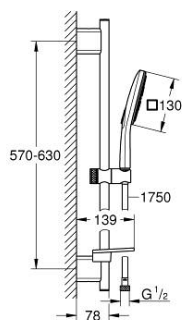

### OPIS PRODUKTU

- Colour: chrom
- elementy składowe:
  - słuchawka prysznicowa Rainshower SmartActive 130 Cube (26 552)
  - maksymalne natężenie przepływu (przy 3 barach): 5,5 l/min
  - drążek 600 mm
  - z uchwytami ściennymi
  - wąż prysznicowy Rotaflex Metal Long-Life TwistStop 1750 mm (28 025)
  - półka GROHE EasyReach
  - GROHE EcoJoy mniejsze zużycie wody
  - GROHE DreamSpray perfekcyjny natrysk
  - GROHE LongLife trwała powłoka
  - GROHE FastFixation Plus regulowany rozstaw pomiędzy uchwytami dla dopasowania do istniejących otworów
  - GROHE TileFix regulacja głębokości na górnym i dolnym uchwycie
  - GROHE SpeedClean system przeciw osadom wapiennym
  - Inner WaterGuide wewnętrzna izolacja chroniąca powierzchnię przed nagrzewaniem
  - TwistStop system zapobiegający skręcaniu węża prysznicowego
  - nadaje się do podgrzewaczy przepływowych