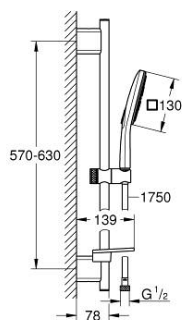

## 26 584 LS0 RAINSHOWER SMARTACTIVE 130 CUBE ZESTAW Z DRAŻKIEM PRYSZNICOWYM, 3 STRUMIENIE

### OPIS PRODUKTU

- Colour: moon white
- elementy składowe:
- słuchawka prysznicowa Rainshower SmartActive 130 Cube (26 582)
- maksymalne natężenie przepływu w systemie (przy 3 barach): 8,5 l/min
- biała tarcza natrysku
- drążek 600 mm
- z uchwytami ściennymi
- Silverflex wąż prysznicowy 1750 mm 1/2" x 1/2" (28 388)
- półka GROHE EasyReach
- GROHE EcoJoy mniejsze zużycie wody
- GROHE DreamSpray perfekcyjny natrysk
- GROHE LongLife trwała powłoka
- GROHE FastFixation Plus regulowany rozstaw pomiędzy uchwytami dla dopasowania do istniejących otworów
- GROHE TileFix regulacja głębokości na górnym i dolnym uchwycie
- GROHE SpeedClean system przeciw osadom wapiennym
- Inner WaterGuide wewnętrzna izolacja chroniąca powierzchnię przed nagrzewaniem
- TwistStop system zapobiegający skręcaniu węża prysznicowego
- nadaje się do podgrzewaczy przepływowych