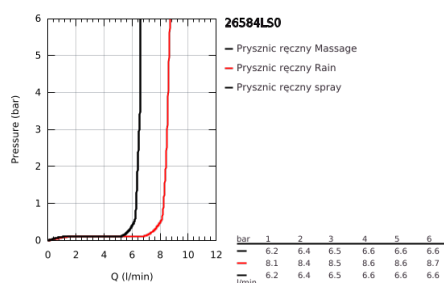

## 26 584 LS0 RAINSHOWER SMARTACTIVE 130 CUBE ZESTAW Z DRAŻKIEM PRYSZNICOWYM, 3 STRUMIENIE

### OPIS PRODUKTU

- Colour: moon white
- elementy składowe:
- słuchawka prysznicowa Rainshower SmartActive 130 Cube (26 582)
- maksymalne natężenie przepływu w systemie (przy 3 barach): 8,5 l/min
- biała tarcza natrysku
- drążek 600 mm
- z uchwytami ściennymi
- Silverflex wąż prysznicowy 1750 mm 1/2" x 1/2" (28 388)
- półka GROHE EasyReach
- GROHE EcoJoy mniejsze zużycie wody
- GROHE DreamSpray perfekcyjny natrysk
- GROHE LongLife trwała powłoka
- GROHE FastFixation Plus regulowany rozstaw pomiędzy uchwytami dla dopasowania do istniejących otworów
- GROHE TileFix regulacja głębokości na górnym i dolnym uchwycie
- GROHE SpeedClean system przeciw osadom wapiennym
- Inner WaterGuide wewnętrzna izolacja chroniąca powierzchnię przed nagrzewaniem
- TwistStop system zapobiegający skręcaniu węża prysznicowego
- nadaje się do podgrzewaczy przepływowych