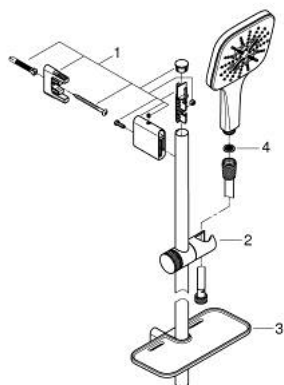

## 26 584 000 RAINSHOWER SMARTACTIVE 130 CUBE ZESTAW Z DRAŻKIEM PRYSZNICOWYM, 3 STRUMIENIE

### OPIS PRODUKTU

- Colour: chrom
- elementy składowe:
  - słuchawka prysznicowa Rainshower SmartActive 130 Cube (26 582)
  - maksymalne natężenie przepływu w systemie (przy 3 barach): 8,5 l/min
  - drążek 600 mm
  - z uchwytami ściennymi
  - Silverflex wąż prysznicowy 1750 mm 1/2" x 1/2" (28 388)
  - półka GROHE EasyReach
  - GROHE EcoJoy mniejsze zużycie wody
  - GROHE DreamSpray perfekcyjny natrysk
  - GROHE LongLife trwała powłoka
  - GROHE FastFixation Plus regulowany rozstaw pomiędzy uchwytami dla dopasowania do istniejących otworów
  - GROHE TileFix regulacja głębokości na górnym i dolnym uchwycie
  - GROHE SpeedClean system przeciw osadom wapiennym
  - Inner WaterGuide wewnętrzna izolacja chroniąca powierzchnię przed nagrzewaniem
  - TwistStop system zapobiegający skręcaniu węża prysznicowego
- nadaje się do podgrzewaczy przepływowych

### ELEMENTY ZAMIENNE, marca 2018 – now

1: mocowanie drążka prysznicowego (Numer zamówienia 48425000)

2: Ślizgacz (Numer zamówienia 48424000)

3: Mydelniczka (Numer zamówienia 48426000)

4: sitko (Numer zamówienia 0700200M)