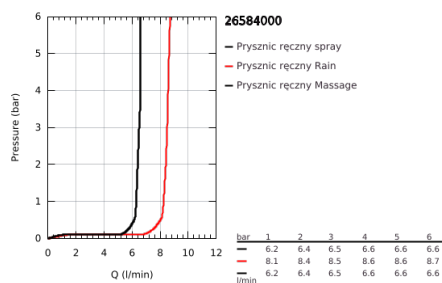

## 26 584 000 RAINSHOWER SMARTACTIVE 130 CUBE ZESTAW Z DRAŻKIEM PRYSZNICOWYM, 3 STRUMIENIE

### OPIS PRODUKTU

- Colour: chrom
- elementy składowe:
  - słuchawka prysznicowa Rainshower SmartActive 130 Cube (26 582)
  - maksymalne natężenie przepływu w systemie (przy 3 barach): 8,5 l/min
  - drążek 600 mm
  - z uchwytami ściennymi
  - Silverflex wąż prysznicowy 1750 mm 1/2" x 1/2" (28 388)
  - półka GROHE EasyReach
  - GROHE EcoJoy mniejsze zużycie wody
  - GROHE DreamSpray perfekcyjny natrysk
  - GROHE LongLife trwała powłoka
  - GROHE FastFixation Plus regulowany rozstaw pomiędzy uchwytami dla dopasowania do istniejących otworów
  - GROHE TileFix regulacja głębokości na górnym i dolnym uchwycie
  - GROHE SpeedClean system przeciw osadom wapiennym
  - Inner WaterGuide wewnętrzna izolacja chroniąca powierzchnię przed nagrzewaniem
  - TwistStop system zapobiegający skręcaniu węża prysznicowego
- nadaje się do podgrzewaczy przepływowych