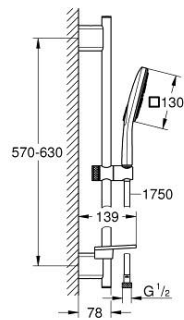

### OPIS PRODUKTU

- Colour: chrom
- elementy składowe:
  - słuchawka prysznicowa Rainshower SmartActive 130 Cube (26 582)
  - maksymalne natężenie przepływu w systemie (przy 3 barach): 8,5 l/min
  - drążek 600 mm
  - z uchwytami ściennymi
  - Silverflex wąż prysznicowy 1750 mm 1/2" x 1/2" (28 388)
  - półka GROHE EasyReach
  - GROHE EcoJoy mniejsze zużycie wody
  - GROHE DreamSpray perfekcyjny natrysk
  - GROHE LongLife trwała powłoka
  - GROHE FastFixation Plus regulowany rozstaw pomiędzy uchwytami dla dopasowania do istniejących otworów
  - GROHE TileFix regulacja głębokości na górnym i dolnym uchwycie
  - GROHE SpeedClean system przeciw osadom wapiennym
  - Inner WaterGuide wewnętrzna izolacja chroniąca powierzchnię przed nagrzewaniem
  - TwistStop system zapobiegający skręcaniu węża prysznicowego
- nadaje się do podgrzewaczy przepływowych