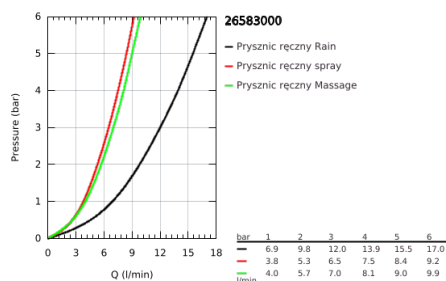

26 583 000 RAINSHOWER SMARTACTIVE 130 CUBE ZESTAW Z DRAŻKIEM PRYSZNICOWYM, 3 STRUMIENIE

OPIS PRODUKTU

- Colour: chrom
- elementy składowe:
 - słuchawka prysznicowa Rainshower SmartActive 130 Cube (26 550)
 - maksymalne natężenie przepływu (przy 3 barach): 12 l/min
 - drążek 600 mm
 - z uchwytami ściennymi
 - Silverflex wąż prysznicowy 1750 mm 1/2" x 1/2" (28 388)
 - półka GROHE EasyReach
 - GROHE DreamSpray perfekcyjny natrysk
 - GROHE LongLife trwała powłoka
 - GROHE FastFixation Plus regulowany rozstaw pomiędzy uchwytami dla dopasowania do istniejących otworów
 - GROHE TileFix regulacja głębokości na górnym i dolnym uchwycie
 - GROHE SpeedClean system przeciw osadom wapiennym
 - Inner WaterGuide wewnętrzna izolacja chroniąca powierzchnię przed nagrzewaniem
 - TwistStop system zapobiegający skręcaniu węża prysznicowego
- nadaje się do podgrzewaczy przepływowych

26 583 000 RAINSHOWER SMARTACTIVE 130 CUBE ZESTAW Z DRĄŻKIEM PRYSZNICOWYM, 3 STRUMIENIE

ELEMENTY ZAMIENNE, marca 2018 – now

1: mocowanie drążka prysznicowego (Numer zamówienia 48425000)

2: Ślizgacz (Numer zamówienia 48424000)