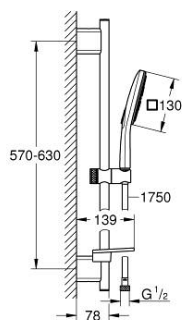

26 583 000 RAINSHOWER SMARTACTIVE 130 CUBE ZESTAW Z DRAŻKIEM PRYSZNICOWYM, 3 STRUMIENIE

OPIS PRODUKTU

- Colour: chrom
- elementy składowe:
 - słuchawka prysznicowa Rainshower SmartActive 130 Cube (26 550)
 - maksymalne natężenie przepływu (przy 3 barach): 12 l/min
 - drążek 600 mm
 - z uchwytami ściennymi
 - Silverflex wąż prysznicowy 1750 mm 1/2" x 1/2" (28 388)
 - półka GROHE EasyReach
 - GROHE DreamSpray perfekcyjny natrysk
 - GROHE LongLife trwała powłoka
 - GROHE FastFixation Plus regulowany rozstaw pomiędzy uchwytami dla dopasowania do istniejących otworów
 - GROHE TileFix regulacja głębokości na górnym i dolnym uchwycie
 - GROHE SpeedClean system przeciw osadom wapiennym
 - Inner WaterGuide wewnętrzna izolacja chroniąca powierzchnię przed nagrzewaniem
 - TwistStop system zapobiegający skręcaniu węża prysznicowego
- nadaje się do podgrzewaczy przepływowych

26 583 000 RAINSHOWER SMARTACTIVE 130 CUBE ZESTAW Z DRĄŻKIEM PRYSZNICOWYM, 3 STRUMIENIE

ELEMENTY ZAMIENNE, marca 2018 – now

1: mocowanie drążka prysznicowego (Numer zamówienia 48425000)

2: Ślizgacz (Numer zamówienia 48424000)

3: Mydelniczka (Numer zamówienia 48426000)

4: sitko (Numer zamówienia 0700200M)