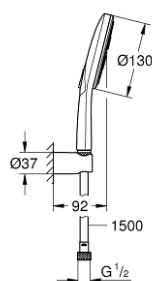

26 581 LS0 RAINSHOWER SMARTACTIVE 130 ZESTAW PRYSZNICOWY, 3 STRUMIENIE

OPIS PRODUKTU

- Colour: moon white
- elementy składowe:
 - prysznic ręczny Rainshower SmartActive 130 (26 574)
 - maksymalne natężenie przepływu w systemie (przy 3 barach): 8,5 l/min
 - biała tarcza natrysku
 - uchwyt ścienny (27 056 000)
 - Silverflex wąż prysznicowy 1500 mm (28 364 000)
 - GROHE EcoJoy mniejsze zużycie wody
 - GROHE DreamSpray perfekcyjny natrysk
 - GROHE LongLife trwała powłoka
 - GROHE SpeedClean system przeciw osadom wapiennym
 - Inner WaterGuide wewnętrzna izolacja chroniąca powierzchnię przed nagrzewaniem
 - TwistStop system zapobiegający skręcaniu węża prysznicowego
 - nadaje się do podgrzewaczy przepływowych

26 581 LS0 **RAINSHOWER SMARTACTIVE 130 ZESTAW PRYSZNICOWY, 3 STRUMIENIE**

ELEMENTY ZAMIENNE, marca 2018 – now

1: sitko (Numer zamówienia 0700200M)