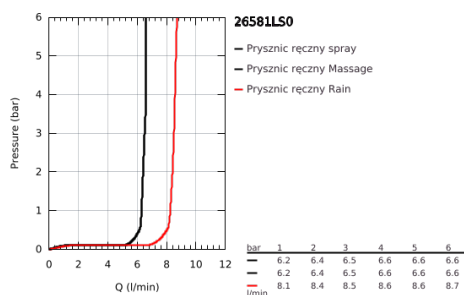

26 581 LS0 RAINSHOWER SMARTACTIVE 130 ZESTAW PRYSZNICOWY, 3 STRUMIENIE

OPIS PRODUKTU

- Colour: moon white
- elementy składowe:
 - prysznic ręczny Rainshower SmartActive 130 (26 574)
 - maksymalne natężenie przepływu w systemie (przy 3 barach): 8,5 l/min
 - biała tarcza natrysku
 - uchwyt ścienny (27 056 000)
 - Silverflex wąż prysznicowy 1500 mm (28 364 000)
 - GROHE EcoJoy mniejsze zużycie wody
 - GROHE DreamSpray perfekcyjny natrysk
 - GROHE LongLife trwała powłoka
 - GROHE SpeedClean system przeciw osadom wapiennym
 - Inner WaterGuide wewnętrzna izolacja chroniąca powierzchnię przed nagrzewaniem
 - TwistStop system zapobiegający skręcaniu węża prysznicowego
 - nadaje się do podgrzewaczy przepływowych

26 581 LS0 **RAINSHOWER SMARTACTIVE 130 ZESTAW PRYSZNICOWY, 3 STRUMIENIE**

ELEMENTY ZAMIENNE, marca 2018 – now

1: sitko (Numer zamówienia 0700200M)