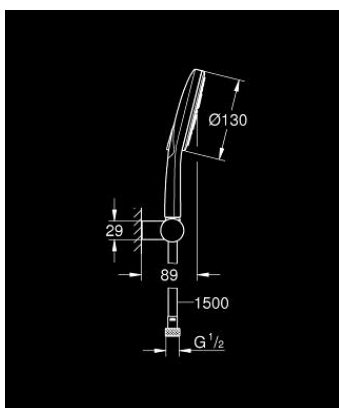

26 580 000 RAINSHOWER SMARTACTIVE 130 ZESTAW PRYSZNICOWY, 3 STRUMIENIE

OPIS PRODUKTU

- Colour: chrom
- elementy składowe:
 - prysznic ręczny Rainshower SmartActive 130 (26 574)
 - maksymalne natężenie przepływu w systemie (przy 3 barach): 8,5 l/min
 - regulowany uchwyt ścienny (27 055)
 - Silverflex wąż prysznicowy 1500 mm (28 364 000)
 - GROHE EcoJoy mniejsze zużycie wody
 - GROHE DreamSpray perfekcyjny natrysk
 - GROHE LongLife trwała powłoka
 - GROHE SpeedClean system przeciw osadom wapiennym
 - Inner WaterGuide wewnętrzna izolacja chroniąca powierzchnię przed nagrzewaniem
 - TwistStop system zapobiegający skręcaniu węża prysznicowego
 - nadaje się do podgrzewaczy przepływowych

26 580 000 **RAINSHOWER SMARTACTIVE 130 ZESTAW PRYSZNICOWY, 3 STRUMIENIE**

ELEMENTY ZAMIENNE, marca 2018 – now

1: sitko (Numer zamówienia 0700200M)