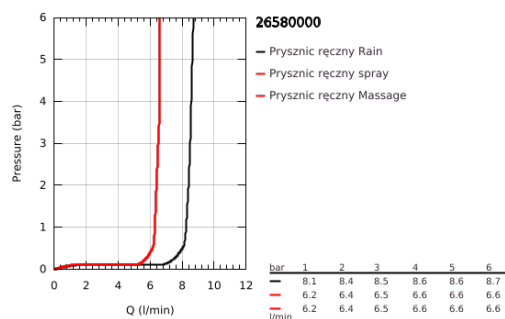

26 580 000 RAINSHOWER SMARTACTIVE 130 ZESTAW PRYSZNICOWY, 3 STRUMIENIE

OPIS PRODUKTU

- Colour: chrom
- elementy składowe:
 - prysznic ręczny Rainshower SmartActive 130 (26 574)
 - maksymalne natężenie przepływu w systemie (przy 3 barach): 8,5 l/min
 - regulowany uchwyt ścienny (27 055)
 - Silverflex wąż prysznicowy 1500 mm (28 364 000)
 - GROHE EcoJoy mniejsze zużycie wody
 - GROHE DreamSpray perfekcyjny natrysk
 - GROHE LongLife trwała powłoka
 - GROHE SpeedClean system przeciw osadom wapiennym
 - Inner WaterGuide wewnętrzna izolacja chroniąca powierzchnię przed nagrzewaniem
 - TwistStop system zapobiegający skręcaniu węża prysznicowego
 - nadaje się do podgrzewaczy przepływowych

26 580 000 **RAINSHOWER SMARTACTIVE 130 ZESTAW PRYSZNICOWY, 3 STRUMIENIE**

ELEMENTY ZAMIENNE, marca 2018 – now

1: sitko (Numer zamówienia 0700200M)