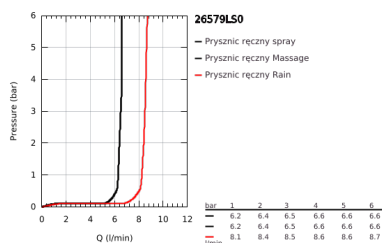

26 579 LS0 RAINSHOWER SMARTACTIVE 130 ZESTAW Z DRAŻKIEM PRYSZNICOWYM, 3 STRUMIENIE

OPIS PRODUKTU

- Colour: moon white
- elementy składowe:
- prysznic ręczny Rainshower SmartActive 130 (26 574)
- maksymalne natężenie przepływu w systemie (przy 3 barach): 8,5 l/min
- biała tarcza natrysku
- drążek 900 mm
- z uchwytami ściennymi
- Silverflex wąż prysznicowy 1750 mm 1/2" x 1/2" (28 388)
- półka GROHE EasyReach
- GROHE EcoJoy mniejsze zużycie wody
- GROHE DreamSpray perfekcyjny natrysk
- GROHE LongLife trwała powłoka
- GROHE FastFixation Plus regulowany rozstaw pomiędzy uchwytami dla dopasowania do istniejących otworów
- GROHE TileFix regulacja głębokości na górnym i dolnym uchwycie
- GROHE SpeedClean system przeciw osadom wapiennym
- Inner WaterGuide wewnętrzna izolacja chroniąca powierzchnię przed nagrzewaniem
- TwistStop system zapobiegający skręcaniu węża prysznicowego
- nadaje się do podgrzewaczy przepływowych

26 579 LS0 RAINSHOWER SMARTACTIVE 130 ZESTAW Z DRAŻKIEM PRYSZNICOWYM, 3 STRUMIENIE

ELEMENTY ZAMIENNE, marca 2018 – now

1: mocowanie drążka prysznicowego (Numer zamówienia 48425000)

2: Ślizgacz (Numer zamówienia 48424000)