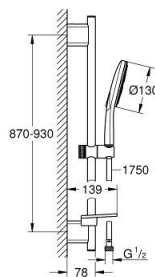

26 579 LS0 RAINSHOWER SMARTACTIVE 130 ZESTAW Z DRAŻKIEM PRYSZNICOWYM, 3 STRUMIENIE

OPIS PRODUKTU

- Colour: moon white
- elementy składowe:
- prysznic ręczny Rainshower SmartActive 130 (26 574)
- maksymalne natężenie przepływu w systemie (przy 3 barach): 8,5 l/min
- biała tarcza natrysku
- drążek 900 mm
- z uchwytami ściennymi
- Silverflex wąż prysznicowy 1750 mm 1/2" x 1/2" (28 388)
- półka GROHE EasyReach
- GROHE EcoJoy mniejsze zużycie wody
- GROHE DreamSpray perfekcyjny natrysk
- GROHE LongLife trwała powłoka
- GROHE FastFixation Plus regulowany rozstaw pomiędzy uchwytami dla dopasowania do istniejących otworów
- GROHE TileFix regulacja głębokości na górnym i dolnym uchwycie
- GROHE SpeedClean system przeciw osadom wapiennym
- Inner WaterGuide wewnętrzna izolacja chroniąca powierzchnię przed nagrzewaniem
- TwistStop system zapobiegający skręcaniu węża prysznicowego
- nadaje się do podgrzewaczy przepływowych

26 579 LS0 RAINSHOWER SMARTACTIVE 130 ZESTAW Z DRAŻKIEM PRYSZNICOWYM, 3 STRUMIENIE

ELEMENTY ZAMIENNE, marca 2018 – now

1: mocowanie drążka prysznicowego (Numer zamówienia 48425000)

2: Ślizgacz (Numer zamówienia 48424000)

3: Mydelniczka (Numer zamówienia 48426000)

4: sitko (Numer zamówienia 0700200M)