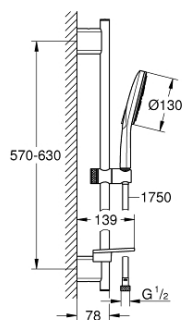

## 26 577 LS0 RAINSHOWER SMARTACTIVE 130 ZESTAW Z DRAŻKIEM PRYSZNICOWYM, 3 STRUMIENIE

### OPIS PRODUKTU

- Colour: moon white
- elementy składowe:
- prysznic ręczny Rainshower SmartActive 130 (26 574)
- maksymalne natężenie przepływu w systemie (przy 3 barach): 8,5 l/min
- biała tarcza natrysku
- drążek 600 mm
- z uchwytami ściennymi
- Silverflex wąż prysznicowy 1750 mm 1/2" x 1/2" (28 388)
- półka GROHE EasyReach
- GROHE EcoJoy mniejsze zużycie wody
- GROHE DreamSpray perfekcyjny natrysk
- GROHE LongLife trwała powłoka
- GROHE FastFixation Plus regulowany rozstaw pomiędzy uchwytami dla dopasowania do istniejących otworów
- GROHE TileFix regulacja głębokości na górnym i dolnym uchwycie
- GROHE SpeedClean system przeciw osadom wapiennym
- Inner WaterGuide wewnętrzna izolacja chroniąca powierzchnię przed nagrzewaniem
- TwistStop system zapobiegający skręcaniu węża prysznicowego
- nadaje się do podgrzewaczy przepływowych
- min. rekomendowane ciśnienie 1,0 bar