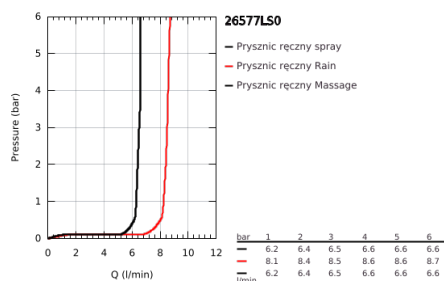

## 26 577 LS0 RAINSHOWER SMARTACTIVE 130 ZESTAW Z DRAŻKIEM PRYSZNICOWYM, 3 STRUMIENIE

### OPIS PRODUKTU

- Colour: moon white
- elementy składowe:
- prysznic ręczny Rainshower SmartActive 130 (26 574)
- maksymalne natężenie przepływu w systemie (przy 3 barach): 8,5 l/min
- biała tarcza natrysku
- drążek 600 mm
- z uchwytami ściennymi
- Silverflex wąż prysznicowy 1750 mm 1/2" x 1/2" (28 388)
- półka GROHE EasyReach
- GROHE EcoJoy mniejsze zużycie wody
- GROHE DreamSpray perfekcyjny natrysk
- GROHE LongLife trwała powłoka
- GROHE FastFixation Plus regulowany rozstaw pomiędzy uchwytami dla dopasowania do istniejących otworów
- GROHE TileFix regulacja głębokości na górnym i dolnym uchwycie
- GROHE SpeedClean system przeciw osadom wapiennym
- Inner WaterGuide wewnętrzna izolacja chroniąca powierzchnię przed nagrzewaniem
- TwistStop system zapobiegający skręcaniu węża prysznicowego
- nadaje się do podgrzewaczy przepływowych
- min. rekomendowane ciśnienie 1,0 bar