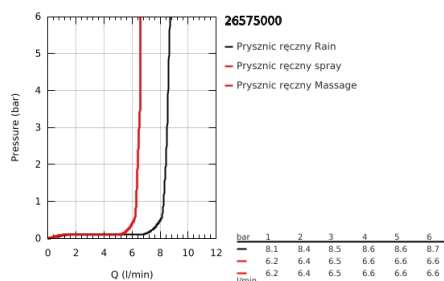

## 26 575 000 RAINSHOWER SMARTACTIVE 130 ZESTAW Z DRAŻKIEM PRYSZNICOWYM, 3 STRUMIENIE

### OPIS PRODUKTU

- Colour: chrom
- elementy składowe:
  - prysznic ręczny Rainshower SmartActive 130 (26 574)
  - maksymalne natężenie przepływu w systemie (przy 3 barach): 8,5 l/min
  - drążek 600 mm
  - z uchwytami ściennymi
  - Silverflex wąż prysznicowy 1750 mm 1/2" x 1/2" (28 388)
  - półka GROHE EasyReach
  - GROHE EcoJoy mniejsze zużycie wody
  - GROHE DreamSpray perfekcyjny natrysk
  - GROHE LongLife trwała powłoka
  - GROHE FastFixation Plus regulowany rozstaw pomiędzy uchwytami dla dopasowania do istniejących otworów
  - GROHE TileFix regulacja głębokości na górnym i dolnym uchwycie
  - GROHE SpeedClean system przeciw osadom wapiennym
  - Inner WaterGuide wewnętrzna izolacja chroniąca powierzchnię przed nagrzewaniem
  - TwistStop system zapobiegający skręcaniu węża prysznicowego
- nadaje się do podgrzewaczy przepływowych