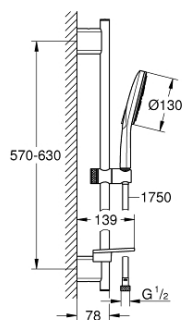

### OPIS PRODUKTU

- Colour: chrom
- elementy składowe:
  - prysznic ręczny Rainshower SmartActive 130 (26 574)
  - maksymalne natężenie przepływu w systemie (przy 3 barach): 8,5 l/min
  - drążek 600 mm
  - z uchwytami ściennymi
  - Silverflex wąż prysznicowy 1750 mm 1/2" x 1/2" (28 388)
  - półka GROHE EasyReach
  - GROHE EcoJoy mniejsze zużycie wody
  - GROHE DreamSpray perfekcyjny natrysk
  - GROHE LongLife trwała powłoka
  - GROHE FastFixation Plus regulowany rozstaw pomiędzy uchwytami dla dopasowania do istniejących otworów
  - GROHE TileFix regulacja głębokości na górnym i dolnym uchwycie
  - GROHE SpeedClean system przeciw osadom wapiennym
  - Inner WaterGuide wewnętrzna izolacja chroniąca powierzchnię przed nagrzewaniem
  - TwistStop system zapobiegający skręcaniu węża prysznicowego
- nadaje się do podgrzewaczy przepływowych