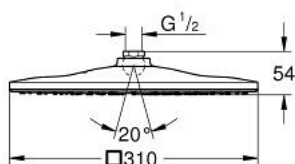

26 567 LS0 RAINSHOWER MONO 310 CUBE PRYSZNIC GÓRNY, JEDNOSTRUMIENIOWY

OPIS PRODUKTU

- Colour: moon white
- GROHE PureRain
- maksymalne natężenie przepływu (przy 3 barach): 19 l/min
- biała tarcza natrysku
- obrotowe złącze kulowe $\pm 10^\circ$
- gwint przyłącza 1/2"
- GROHE DreamSpray perfekcyjny natrysk
- GROHE LongLife trwała powłoka
- GROHE SpeedClean system przeciw osadom wapiennym
- Inner WaterGuide wewnętrzna izolacja chroniąca powierzchnię przed nagrzewaniem
- nadaje się do podgrzewaczy przepływowych

26 567 LS0 RAINSHOWER MONO 310 CUBE PRYSZNIC GÓRNY, JEDNOSTRUMIENIOWY

ELEMENTY ZAMIENNE, stycznia 2018 – now

1: uszczelka Ø18,5 x Ø12 x 2 (Numer zamówienia 0138900M)

2: sitko (Numer zamówienia 48007000)