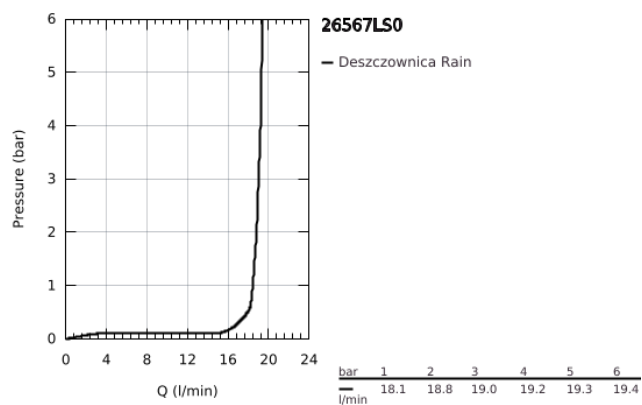

26 567 LS0 RAINSHOWER MONO 310 CUBE PRYSZNIC GÓRNY, JEDNOSTRUMIENIOWY

OPIS PRODUKTU

- Colour: moon white
- GROHE PureRain
- maksymalne natężenie przepływu (przy 3 barach): 19 l/min
- biała tarcza natrysku
- obrotowe złącze kulowe $\pm 10^\circ$
- gwint przyłącza 1/2"
- GROHE DreamSpray perfekcyjny natrysk
- GROHE LongLife trwała powłoka
- GROHE SpeedClean system przeciw osadom wapiennym
- Inner WaterGuide wewnętrzna izolacja chroniąca powierzchnię przed nagrzewaniem
- nadaje się do podgrzewaczy przepływowych

26 567 LS0 RAINSHOWER MONO 310 CUBE PRYSZNIC GÓRNY, JEDNOSTRUMIENIOWY

ELEMENTY ZAMIENNE, stycznia 2018 – now

1: uszczelka Ø18,5 x Ø12 x 2 (Numer zamówienia 0138900M)

2: sitko (Numer zamówienia 48007000)