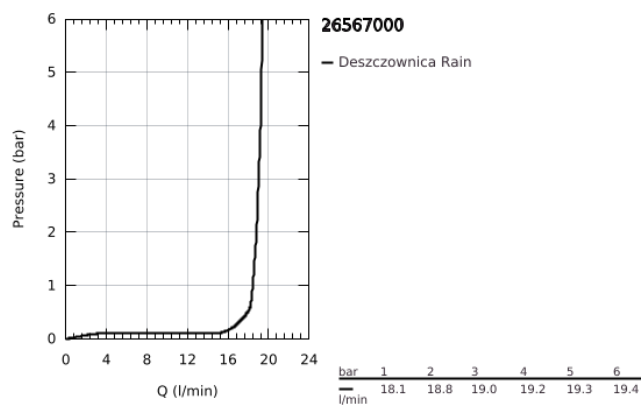

26 567 000 RAINSHOWER MONO 310 CUBE PRYSZNIC GÓRNY, JEDNOSTRUMIENIOWY

OPIS PRODUKTU

- Colour: chrom
- GROHE PureRain
- maksymalne natężenie przepływu (przy 3 barach): 19 l/min
- chromowana tarcza deszczownicy
- obrotowe złącze kulowe $\pm 10^\circ$
- gwint przyłącza 1/2"
- GROHE DreamSpray perfekcyjny natrysk
- GROHE LongLife trwała powłoka
- GROHE SpeedClean system przeciw osadom wapiennym
- Inner WaterGuide wewnętrzna izolacja chroniąca powierzchnię przed nagrzewaniem
- nadaje się do podgrzewaczy przepływowych

26 567 000 **RAINSHOWER MONO 310 CUBE PRYSZNIC GÓRNY, JEDNOSTRUMIENIOWY**

ELEMENTY ZAMIENNE, stycznia 2018 – now

1: uszczelka Ø18,5 x Ø12 x 2 (Numer zamówienia 0138900M)

2: sitko (Numer zamówienia 48007000)