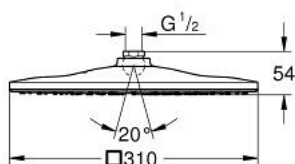

26 567 000 RAINSHOWER MONO 310 CUBE PRYSZNIC GÓRNY, JEDNOSTRUMIENIOWY

OPIS PRODUKTU

- Colour: chrom
- GROHE PureRain
- maksymalne natężenie przepływu (przy 3 barach): 19 l/min
- chromowana tarcza deszczownicy
- obrotowe złącze kulowe $\pm 10^\circ$
- gwint przyłącza 1/2"
- GROHE DreamSpray perfekcyjny natrysk
- GROHE LongLife trwała powłoka
- GROHE SpeedClean system przeciw osadom wapiennym
- Inner WaterGuide wewnętrzna izolacja chroniąca powierzchnię przed nagrzewaniem
- nadaje się do podgrzewaczy przepływowych

26 567 000 **RAINSHOWER MONO 310 CUBE PRYSZNIC GÓRNY, JEDNOSTRUMIENIOWY**

ELEMENTY ZAMIENNE, stycznia 2018 – now

1: uszczelka Ø18,5 x Ø12 x 2 (Numer zamówienia 0138900M)

2: sitko (Numer zamówienia 48007000)