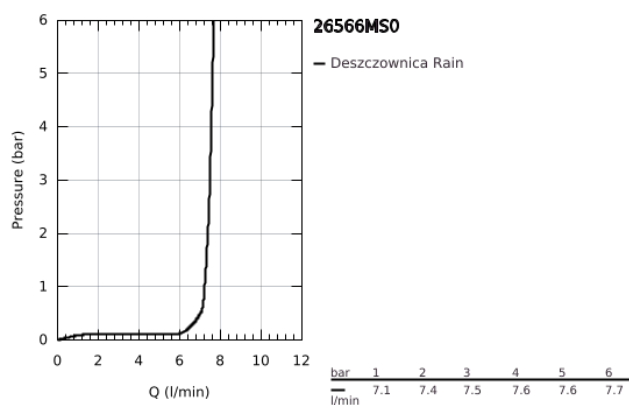

## 26 566 MS0 RAINSHOWER MONO 310 CUBE DESZCZOWNICA Z PRZEPUSTEM STROPOWYM 142 MM, 1 STRUMIEŃ

### OPIS PRODUKTU

- Colour: satin steel
- elementy składowe:
- prysznic górny Rainshower 310
- GROHE PureRain
- maksymalne natężenie przepływu (przy 3 barach): 7,5 l/min
- przepust stropowy Rainshower 142 mm
- GROHE EcoJoy mniejsze zużycie wody
- GROHE DreamSpray perfekcyjny natrysk
- GROHE LongLife trwała powłoka
- GROHE SpeedClean system przeciw osadom wapiennym
- Inner WaterGuide wewnętrzna izolacja chroniąca powierzchnię przed nagrzewaniem
- nadaje się do podgrzewaczy przepływowych