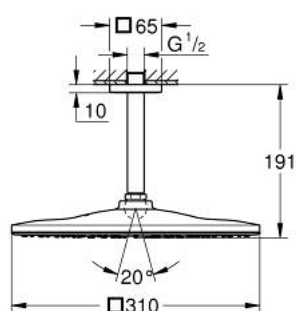

## 26 566 GN0 RAINSHOWER MONO 310 CUBE DESZCZOWNICA Z PRZEPUSTEM STROPOWYM 142 MM, 1 STRUMIEŃ

### OPIS PRODUKTU

- Colour: brushed cool sunrise
- elementy składowe:
- prysznic górny Rainshower 310
- GROHE PureRain
- maksymalne natężenie przepływu (przy 3 barach): 7,5 l/min
- przepust stropowy Rainshower 142 mm
- GROHE EcoJoy mniejsze zużycie wody
- GROHE DreamSpray perfekcyjny natrysk
- GROHE LongLife trwała powłoka
- GROHE SpeedClean system przeciw osadom wapiennym
- Inner WaterGuide wewnętrzna izolacja chroniąca powierzchnię przed nagrzewaniem
- nadaje się do podgrzewaczy przepływowych

### ELEMENTY ZAMIENNE, września 2018 – now

- 1: Rozeta (Numer zamówienia 48118GN0)
- 2: uszczelka  $\varnothing 18,5 \times \varnothing 12 \times 2$  (Numer zamówienia 0138900M)
- 3: sitko (Numer zamówienia 48007000)