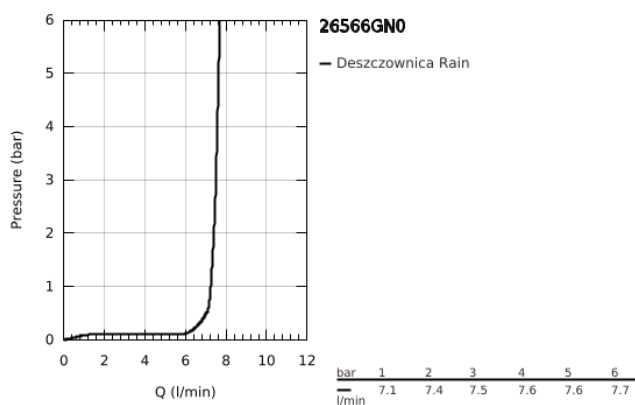

## 26 566 GN0 RAINSHOWER MONO 310 CUBE DESZCZOWNICA Z PRZEPUSTEM STROPOWYM 142 MM, 1 STRUMIEŃ

### OPIS PRODUKTU

- Colour: brushed cool sunrise
- elementy składowe:
- prysznic górny Rainshower 310
- GROHE PureRain
- maksymalne natężenie przepływu (przy 3 barach): 7,5 l/min
- przepust stropowy Rainshower 142 mm
- GROHE EcoJoy mniejsze zużycie wody
- GROHE DreamSpray perfekcyjny natrysk
- GROHE LongLife trwała powłoka
- GROHE SpeedClean system przeciw osadom wapiennym
- Inner WaterGuide wewnętrzna izolacja chroniąca powierzchnię przed nagrzewaniem
- nadaje się do podgrzewaczy przepływowych

### ELEMENTY ZAMIENNE, września 2018 – now

- 1: Rozeta (Numer zamówienia 48118GN0)
- 2: uszczelka  $\varnothing 18,5 \times \varnothing 12 \times 2$  (Numer zamówienia 0138900M)
- 3: sitko (Numer zamówienia 48007000)