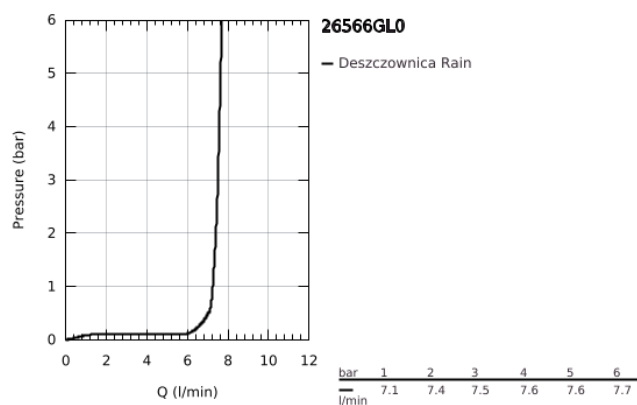

26 566 GL0 RAINSHOWER MONO 310 CUBE DESZCZOWNICA Z PRZEPUSTEM STROPOWYM 142 MM, 1 STRUMIEŃ

OPIS PRODUKTU

- Colour: cool sunrise
- elementy składowe:
- prysznic górny Rainshower 310
- GROHE PureRain
- maksymalne natężenie przepływu (przy 3 barach): 7,5 l/min
- przepust stropowy Rainshower 142 mm
- GROHE EcoJoy mniejsze zużycie wody
- GROHE DreamSpray perfekcyjny natrysk
- GROHE LongLife trwała powłoka
- GROHE SpeedClean system przeciw osadom wapiennym
- Inner WaterGuide wewnętrzna izolacja chroniąca powierzchnię przed nagrzewaniem
- nadaje się do podgrzewaczy przepływowych

26 566 GL0 RAINSHOWER MONO 310 CUBE DESZCZOWNICA Z PRZEPUSTEM STROPOWYM 142 MM, 1 STRUMIEŃ

ELEMENTY ZAMIENNE, września 2018 – now

- 1: Rozeta (Numer zamówienia 48118GL0)
- 2: uszczelka $\varnothing 18,5 \times \varnothing 12 \times 2$ (Numer zamówienia 0138900M)
- 3: sitko (Numer zamówienia 48007000)