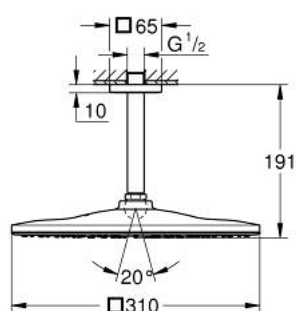

26 566 GL0 RAINSHOWER MONO 310 CUBE DESZCZOWNICA Z PRZEPUSTEM STROPOWYM 142 MM, 1 STRUMIEŃ

OPIS PRODUKTU

- Colour: cool sunrise
- elementy składowe:
- prysznic górny Rainshower 310
- GROHE PureRain
- maksymalne natężenie przepływu (przy 3 barach): 7,5 l/min
- przepust stropowy Rainshower 142 mm
- GROHE EcoJoy mniejsze zużycie wody
- GROHE DreamSpray perfekcyjny natrysk
- GROHE LongLife trwała powłoka
- GROHE SpeedClean system przeciw osadom wapiennym
- Inner WaterGuide wewnętrzna izolacja chroniąca powierzchnię przed nagrzewaniem
- nadaje się do podgrzewaczy przepływowych

26 566 GL0 RAINSHOWER MONO 310 CUBE DESZCZOWNICA Z PRZEPUSTEM STROPOWYM 142 MM, 1 STRUMIEŃ

ELEMENTY ZAMIENNE, września 2018 – now

- 1: Rozeta (Numer zamówienia 48118GL0)
- 2: uszczelka $\varnothing 18,5 \times \varnothing 12 \times 2$ (Numer zamówienia 0138900M)
- 3: sitko (Numer zamówienia 48007000)