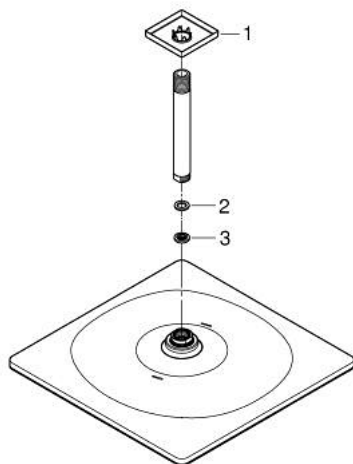

26 566 DL0 RAINSHOWER MONO 310 CUBE DESZCZOWNICA Z PRZEPUSTEM STROPOWYM 142 MM, 1 STRUMIEŃ

OPIS PRODUKTU

- Colour: brushed warm sunset
- elementy składowe:
- prysznic górny Rainshower 310
- GROHE PureRain
- maksymalne natężenie przepływu (przy 3 barach): 7,5 l/min
- przepust stropowy Rainshower 142 mm
- GROHE EcoJoy mniejsze zużycie wody
- GROHE DreamSpray perfekcyjny natrysk
- GROHE LongLife trwała powłoka
- GROHE SpeedClean system przeciw osadom wapiennym
- Inner WaterGuide wewnętrzna izolacja chroniąca powierzchnię przed nagrzewaniem
- nadaje się do podgrzewaczy przepływowych

26 566 DL0 RAINSHOWER MONO 310 CUBE DESZCZOWNICA Z PRZEPUSTEM STROPOWYM 142 MM, 1 STRUMIEŃ

ELEMENTY ZAMIENNE, września 2018 – now

- 1: Rozeta (Numer zamówienia 48118DL0)
- 2: uszczelka $\varnothing 18,5 \times \varnothing 12 \times 2$ (Numer zamówienia 0138900M)
- 3: sitko (Numer zamówienia 48007000)