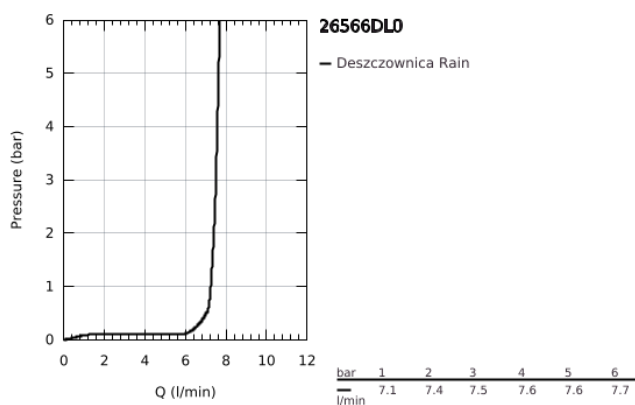

26 566 DL0 RAINSHOWER MONO 310 CUBE DESZCZOWNICA Z PRZEPUSTEM STROPOWYM 142 MM, 1 STRUMIEŃ

OPIS PRODUKTU

- Colour: brushed warm sunset
- elementy składowe:
- prysznic górny Rainshower 310
- GROHE PureRain
- maksymalne natężenie przepływu (przy 3 barach): 7,5 l/min
- przepust stropowy Rainshower 142 mm
- GROHE EcoJoy mniejsze zużycie wody
- GROHE DreamSpray perfekcyjny natrysk
- GROHE LongLife trwała powłoka
- GROHE SpeedClean system przeciw osadom wapiennym
- Inner WaterGuide wewnętrzna izolacja chroniąca powierzchnię przed nagrzewaniem
- nadaje się do podgrzewaczy przepływowych

26 566 DL0 RAINSHOWER MONO 310 CUBE DESZCZOWNICA Z PRZEPUSTEM STROPOWYM 142 MM, 1 STRUMIEŃ

ELEMENTY ZAMIENNE, września 2018 – now

- 1: Rozeta (Numer zamówienia 48118DL0)
- 2: uszczelka $\varnothing 18,5 \times \varnothing 12 \times 2$ (Numer zamówienia 0138900M)
- 3: sitko (Numer zamówienia 48007000)