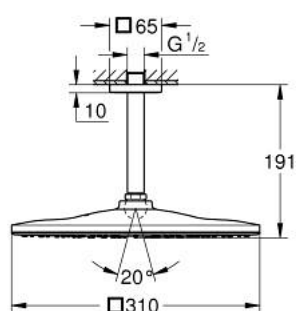

26 566 DL0 RAINSHOWER MONO 310 CUBE DESZCZOWNICA Z PRZEPUSTEM STROPOWYM 142 MM, 1 STRUMIEŃ

OPIS PRODUKTU

- Colour: brushed warm sunset
- elementy składowe:
- prysznic górny Rainshower 310
- GROHE PureRain
- maksymalne natężenie przepływu (przy 3 barach): 7,5 l/min
- przepust stropowy Rainshower 142 mm
- GROHE EcoJoy mniejsze zużycie wody
- GROHE DreamSpray perfekcyjny natrysk
- GROHE LongLife trwała powłoka
- GROHE SpeedClean system przeciw osadom wapiennym
- Inner WaterGuide wewnętrzna izolacja chroniąca powierzchnię przed nagrzewaniem
- nadaje się do podgrzewaczy przepływowych

26 566 DL0 RAINSHOWER MONO 310 CUBE DESZCZOWNICA Z PRZEPUSTEM STROPOWYM 142 MM, 1 STRUMIEŃ

ELEMENTY ZAMIENNE, września 2018 – now

- 1: Rozeta (Numer zamówienia 48118DL0)
- 2: uszczelka $\varnothing 18,5 \times \varnothing 12 \times 2$ (Numer zamówienia 0138900M)
- 3: sitko (Numer zamówienia 48007000)