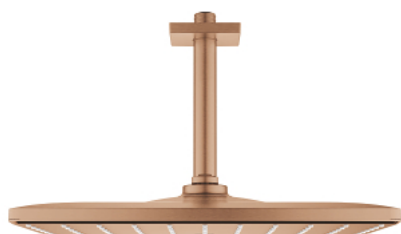

26 566 DL0 RAINSHOWER MONO 310 CUBE DESZCZOWNICA Z PRZEPUSTEM STROPOWYM 142 MM, 1 STRUMIEŃ

OPIS PRODUKTU

- Colour: brushed warm sunset
- elementy składowe:
- prysznic górny Rainshower 310
- GROHE PureRain
- maksymalne natężenie przepływu (przy 3 barach): 7,5 l/min
- przepust stropowy Rainshower 142 mm
- GROHE EcoJoy mniejsze zużycie wody
- GROHE DreamSpray perfekcyjny natrysk
- GROHE LongLife trwała powłoka
- GROHE SpeedClean system przeciw osadom wapiennym
- Inner WaterGuide wewnętrzna izolacja chroniąca powierzchnię przed nagrzewaniem
- nadaje się do podgrzewaczy przepływowych

26 566 DL0 RAINSHOWER MONO 310 CUBE DESZCZOWNICA Z PRZEPUSTEM STROPOWYM 142 MM, 1 STRUMIEŃ

ELEMENTY ZAMIENNE, września 2018 – now

- 1: Rozeta (Numer zamówienia 48118DL0)
- 2: uszczelka $\varnothing 18,5 \times \varnothing 12 \times 2$ (Numer zamówienia 0138900M)
- 3: sitko (Numer zamówienia 48007000)