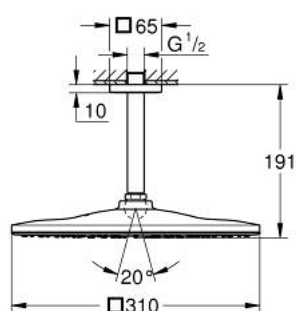

26 566 DA0 RAINSHOWER MONO 310 CUBE DESZCZOWNICA Z PRZEPUSTEM STROPOWYM 142 MM, 1 STRUMIEŃ

OPIS PRODUKTU

- Colour: warm sunset
- elementy składowe:
- prysznic górny Rainshower 310
- GROHE PureRain
- maksymalne natężenie przepływu (przy 3 barach): 7,5 l/min
- przepust stropowy Rainshower 142 mm
- GROHE EcoJoy mniejsze zużycie wody
- GROHE DreamSpray perfekcyjny natrysk
- GROHE LongLife trwała powłoka
- GROHE SpeedClean system przeciw osadom wapiennym
- Inner WaterGuide wewnętrzna izolacja chroniąca powierzchnię przed nagrzewaniem
- nadaje się do podgrzewaczy przepływowych

26 566 DA0 RAINSHOWER MONO 310 CUBE DESZCZOWNICA Z PRZEPUSTEM STROPOWYM 142 MM, 1 STRUMIEŃ

ELEMENTY ZAMIENNE, września 2018 – now

- 1: Rozeta (Numer zamówienia 48118DA0)
- 2: uszczelka $\varnothing 18,5 \times \varnothing 12 \times 2$ (Numer zamówienia 0138900M)
- 3: sitko (Numer zamówienia 48007000)