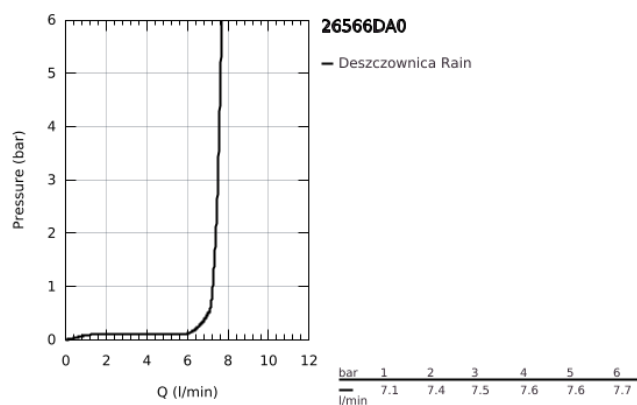

26 566 DA0 RAINSHOWER MONO 310 CUBE DESZCZOWNICA Z PRZEPUSTEM STROPOWYM 142 MM, 1 STRUMIEŃ

OPIS PRODUKTU

- Colour: warm sunset
- elementy składowe:
- prysznic górny Rainshower 310
- GROHE PureRain
- maksymalne natężenie przepływu (przy 3 barach): 7,5 l/min
- przepust stropowy Rainshower 142 mm
- GROHE EcoJoy mniejsze zużycie wody
- GROHE DreamSpray perfekcyjny natrysk
- GROHE LongLife trwała powłoka
- GROHE SpeedClean system przeciw osadom wapiennym
- Inner WaterGuide wewnętrzna izolacja chroniąca powierzchnię przed nagrzewaniem
- nadaje się do podgrzewaczy przepływowych

26 566 DA0 RAINSHOWER MONO 310 CUBE DESZCZOWNICA Z PRZEPUSTEM STROPOWYM 142 MM, 1 STRUMIEŃ

ELEMENTY ZAMIENNE, września 2018 – now

- 1: Rozeta (Numer zamówienia 48118DA0)
- 2: uszczelka $\varnothing 18,5 \times \varnothing 12 \times 2$ (Numer zamówienia 0138900M)
- 3: sitko (Numer zamówienia 48007000)