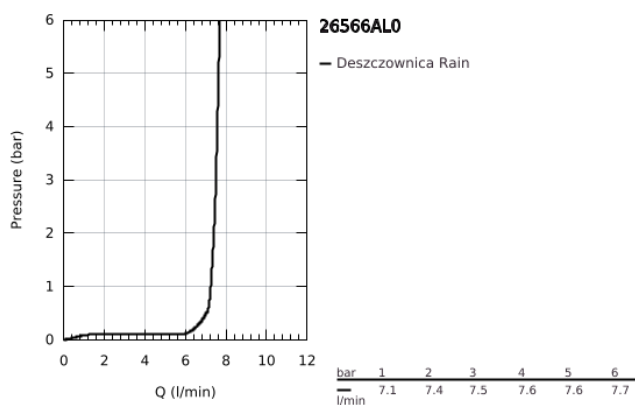

## 26 566 AL0 RAINSHOWER MONO 310 CUBE DESZCZOWNICA Z PRZEPUSTEM STROPOWYM 142 MM, 1 STRUMIEŃ

### OPIS PRODUKTU

- Colour: brushed hard graphite
- elementy składowe:
- prysznic górny Rainshower 310
- GROHE PureRain
- maksymalne natężenie przepływu (przy 3 barach): 7,5 l/min
- przepust stropowy Rainshower 142 mm
- GROHE EcoJoy mniejsze zużycie wody
- GROHE DreamSpray perfekcyjny natrysk
- GROHE LongLife trwała powłoka
- GROHE SpeedClean system przeciw osadom wapiennym
- Inner WaterGuide wewnętrzna izolacja chroniąca powierzchnię przed nagrzewaniem
- nadaje się do podgrzewaczy przepływowych

### ELEMENTY ZAMIENNE, września 2018 – now

- 1: Rozeta (Numer zamówienia 48118AL0)
- 2: uszczelka  $\varnothing 18,5 \times \varnothing 12 \times 2$  (Numer zamówienia 0138900M)
- 3: sitko (Numer zamówienia 48007000)