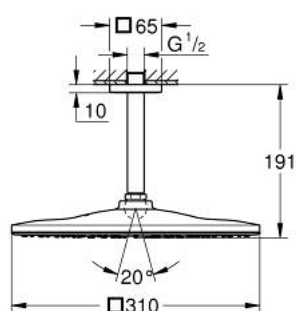

## 26 566 AL0 RAINSHOWER MONO 310 CUBE DESZCZOWNICA Z PRZEPUSTEM STROPOWYM 142 MM, 1 STRUMIEŃ

### OPIS PRODUKTU

- Colour: brushed hard graphite
- elementy składowe:
- prysznic górny Rainshower 310
- GROHE PureRain
- maksymalne natężenie przepływu (przy 3 barach): 7,5 l/min
- przepust stropowy Rainshower 142 mm
- GROHE EcoJoy mniejsze zużycie wody
- GROHE DreamSpray perfekcyjny natrysk
- GROHE LongLife trwała powłoka
- GROHE SpeedClean system przeciw osadom wapiennym
- Inner WaterGuide wewnętrzna izolacja chroniąca powierzchnię przed nagrzewaniem
- nadaje się do podgrzewaczy przepływowych

### ELEMENTY ZAMIENNE, września 2018 – now

- 1: Rozeta (Numer zamówienia 48118AL0)
- 2: uszczelka  $\varnothing 18,5 \times \varnothing 12 \times 2$  (Numer zamówienia 0138900M)
- 3: sitko (Numer zamówienia 48007000)