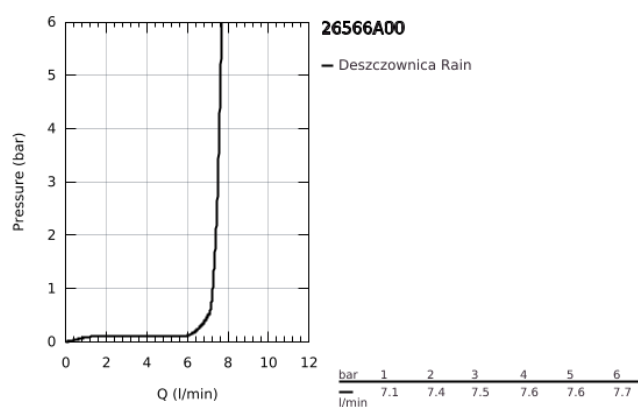

26 566 A00 RAINSHOWER MONO 310 CUBE DESZCZOWNICA Z PRZEPUSTEM STROPOWYM 142 MM, 1 STRUMIEŃ

OPIS PRODUKTU

- Colour: hard graphite
- elementy składowe:
- prysznic górny Rainshower 310
- GROHE PureRain
- maksymalne natężenie przepływu (przy 3 barach): 7,5 l/min
- przepust stropowy Rainshower 142 mm
- GROHE EcoJoy mniejsze zużycie wody
- GROHE DreamSpray perfekcyjny natrysk
- GROHE LongLife trwała powłoka
- GROHE SpeedClean system przeciw osadom wapiennym
- Inner WaterGuide wewnętrzna izolacja chroniąca powierzchnię przed nagrzewaniem
- nadaje się do podgrzewaczy przepływowych

26 566 A00 RAINSHOWER MONO 310 CUBE DESZCZOWNICA Z PRZEPUSTEM STROPOWYM 142 MM, 1 STRUMIEŃ

ELEMENTY ZAMIENNE, września 2018 – now

- 1: escutcheon US (Numer zamówienia 48118A00)
- 2: uszczelka $\varnothing 18,5 \times \varnothing 12 \times 2$ (Numer zamówienia 0138900M)
- 3: sitko (Numer zamówienia 48007000)