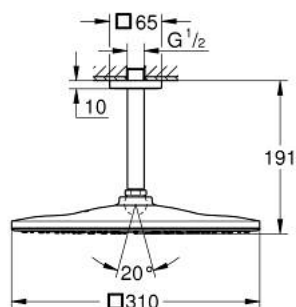

26 566 A00 RAINSHOWER MONO 310 CUBE DESZCZOWNICA Z PRZEPUSTEM STROPOWYM 142 MM, 1 STRUMIEŃ

OPIS PRODUKTU

- Colour: hard graphite
- elementy składowe:
- prysznic górny Rainshower 310
- GROHE PureRain
- maksymalne natężenie przepływu (przy 3 barach): 7,5 l/min
- przepust stropowy Rainshower 142 mm
- GROHE EcoJoy mniejsze zużycie wody
- GROHE DreamSpray perfekcyjny natrysk
- GROHE LongLife trwała powłoka
- GROHE SpeedClean system przeciw osadom wapiennym
- Inner WaterGuide wewnętrzna izolacja chroniąca powierzchnię przed nagrzewaniem
- nadaje się do podgrzewaczy przepływowych

26 566 A00 RAINSHOWER MONO 310 CUBE DESZCZOWNICA Z PRZEPUSTEM STROPOWYM 142 MM, 1 STRUMIEŃ

ELEMENTY ZAMIENNE, września 2018 – now

- 1: escutcheon US (Numer zamówienia 48118A00)
- 2: uszczelka $\varnothing 18,5 \times \varnothing 12 \times 2$ (Numer zamówienia 0138900M)
- 3: sitko (Numer zamówienia 48007000)